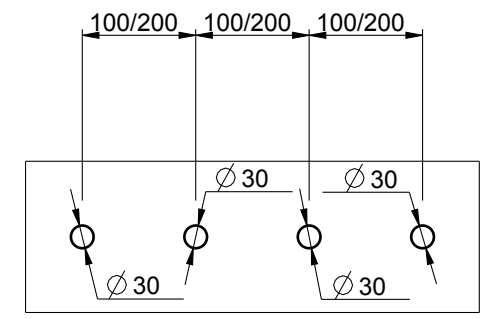

- Schema di foratura consigliato / Recommended drilling scheme

Denominazione: BATT. PER BORDO VASCA SENZA BOCCA
CON DEVIATORE E DOCCIA ESTRAIBILE SERIE MUSA

Art.N°: 23028

Scala: 1:5