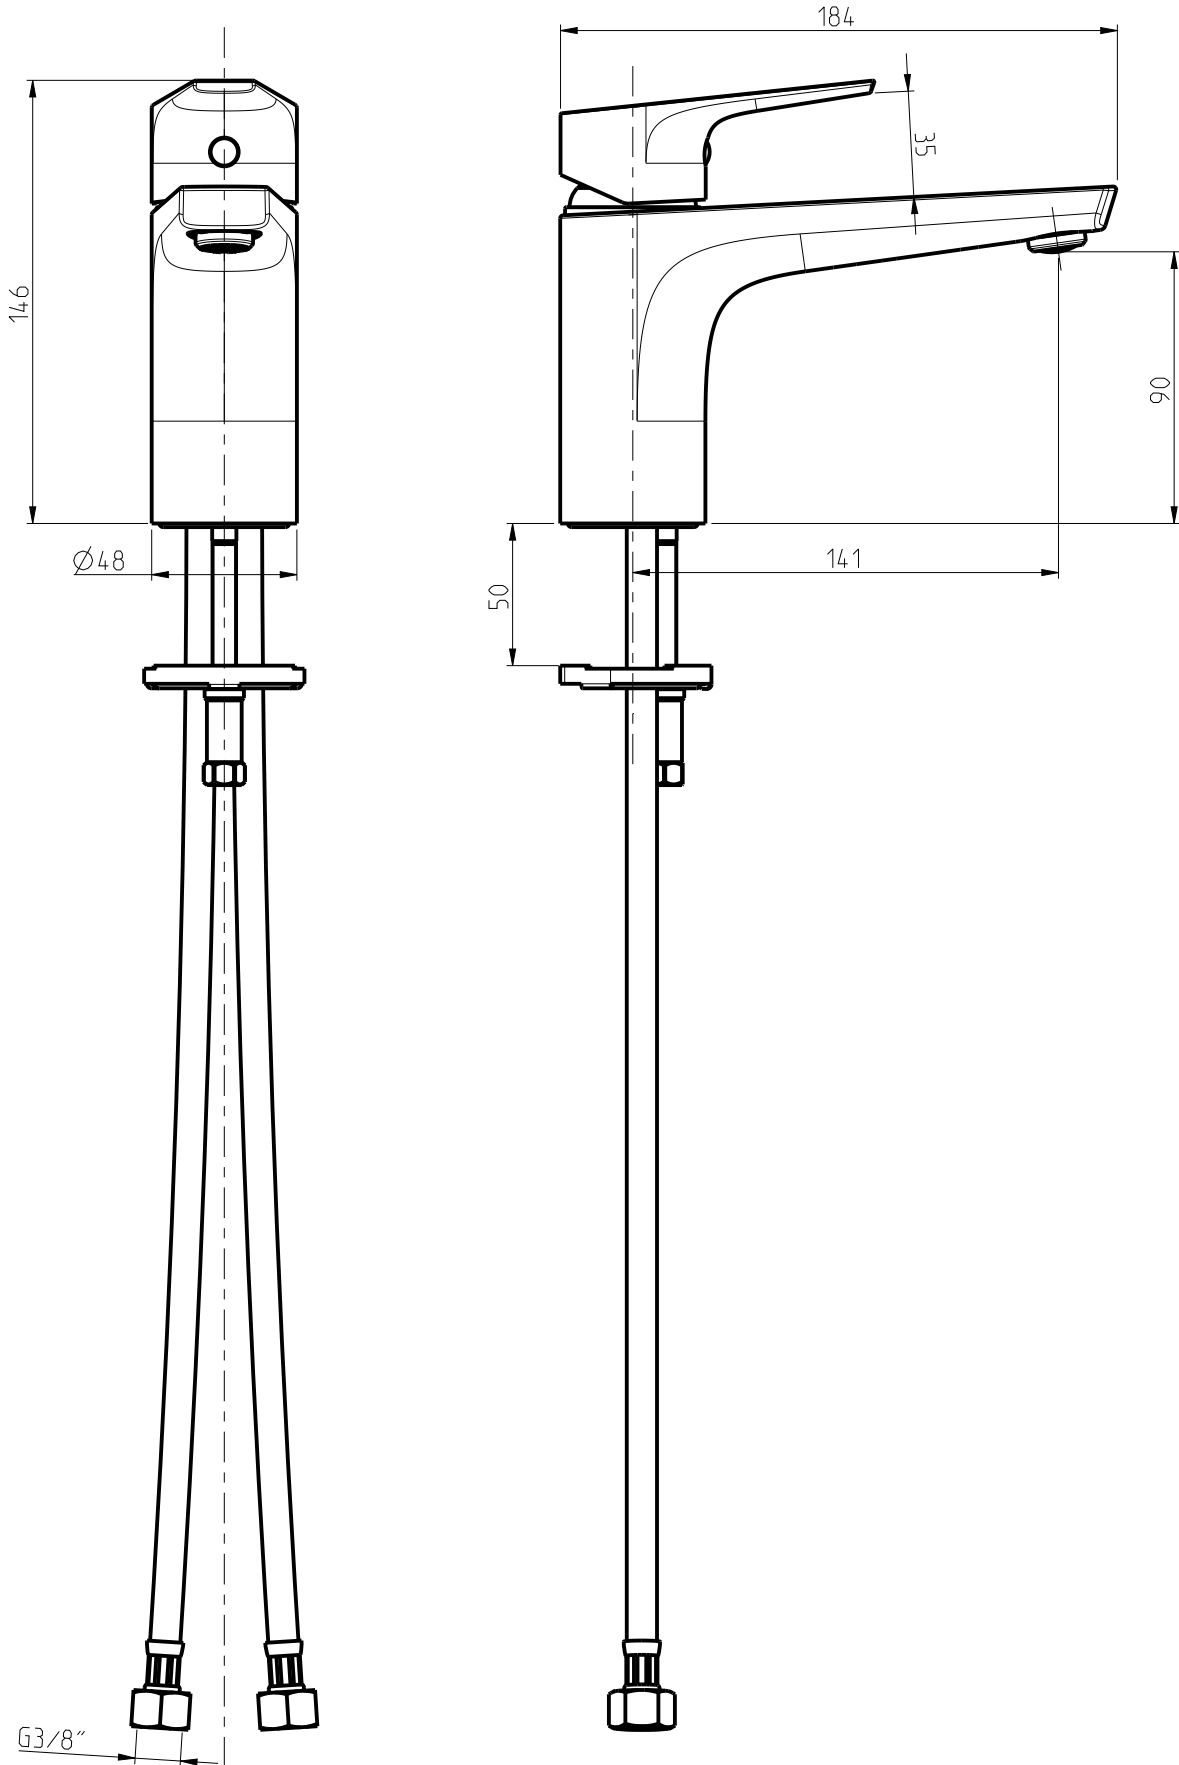

DIAMETRO FORO:
HOLE DIAMETER:
35.000 mm

POSIZIONE FORO:
HOLE POSITION:
X: 45.000 mm
Y: 45.000 mm

ROTAZIONE CANNA:
SPOUT ROTATION:
0,000 °

DESCRIZIONE: MONOCOMANDO MISC. LAVABO S./SCARICO

REV.: 0

DESCRIPTION: SINGLE HOLE TALL BASIN MIXER W/O WASTE

DATA
20/02/2017

ARTICOLO N°: 25350

SERIE: BRIO TRE

SCALA 2:5