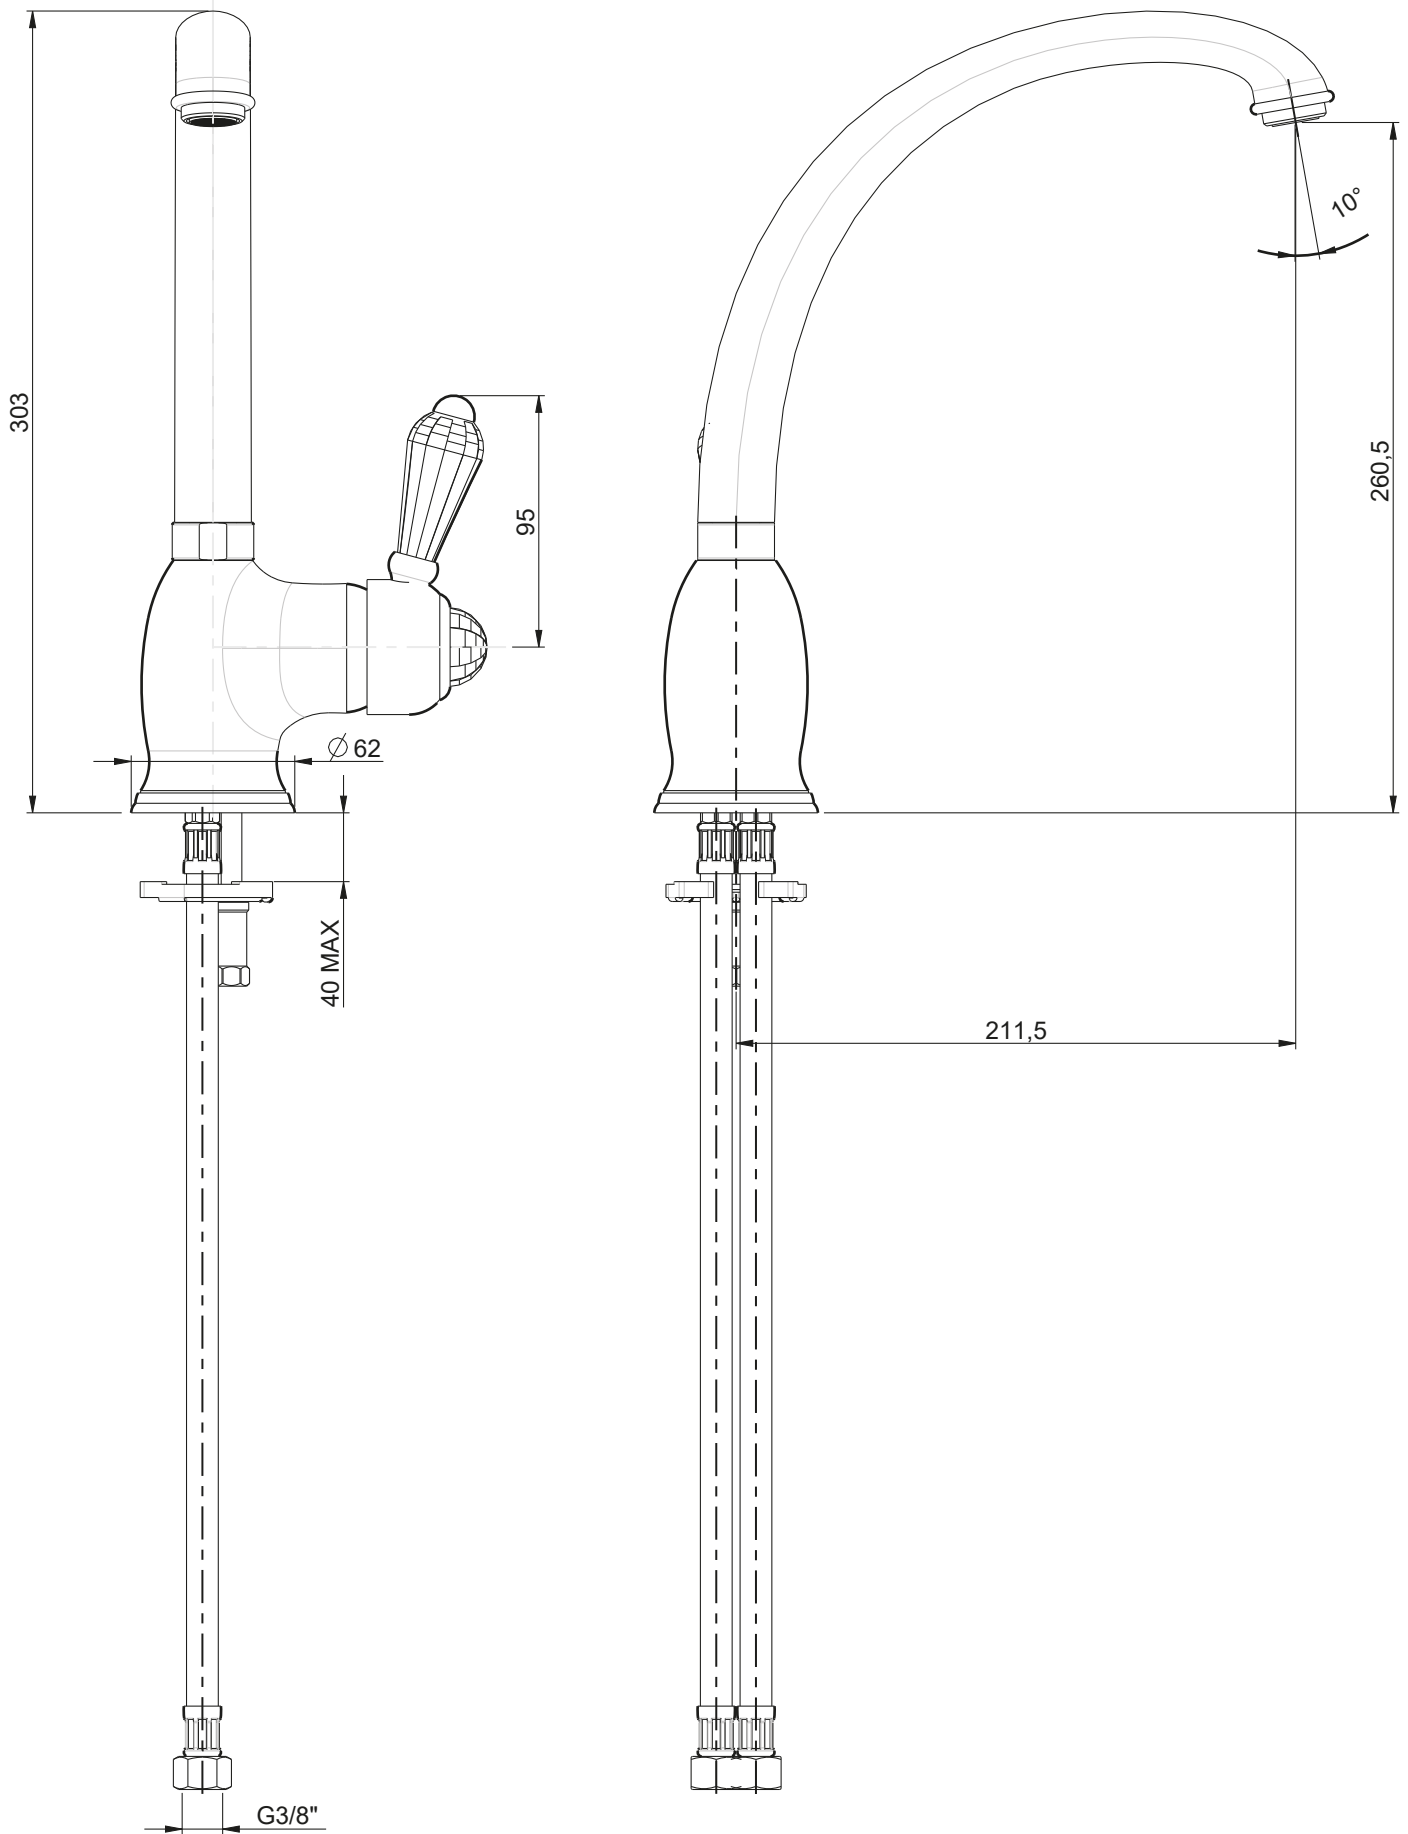

INGOMBRO MINIMO:  
MAX ENCUMBRMENT

130 mm

ROTAZIONE CANNA:  
SPOUT ROTATION:

360°

RUBINETTERIE

**F.lli Frattini**

Descrizione: MONOCOMANDO PER LAVELLO MONOFORO  
SERIE MORGAN M STYLE

Art.N°:

29165NP

Scala:

7:20