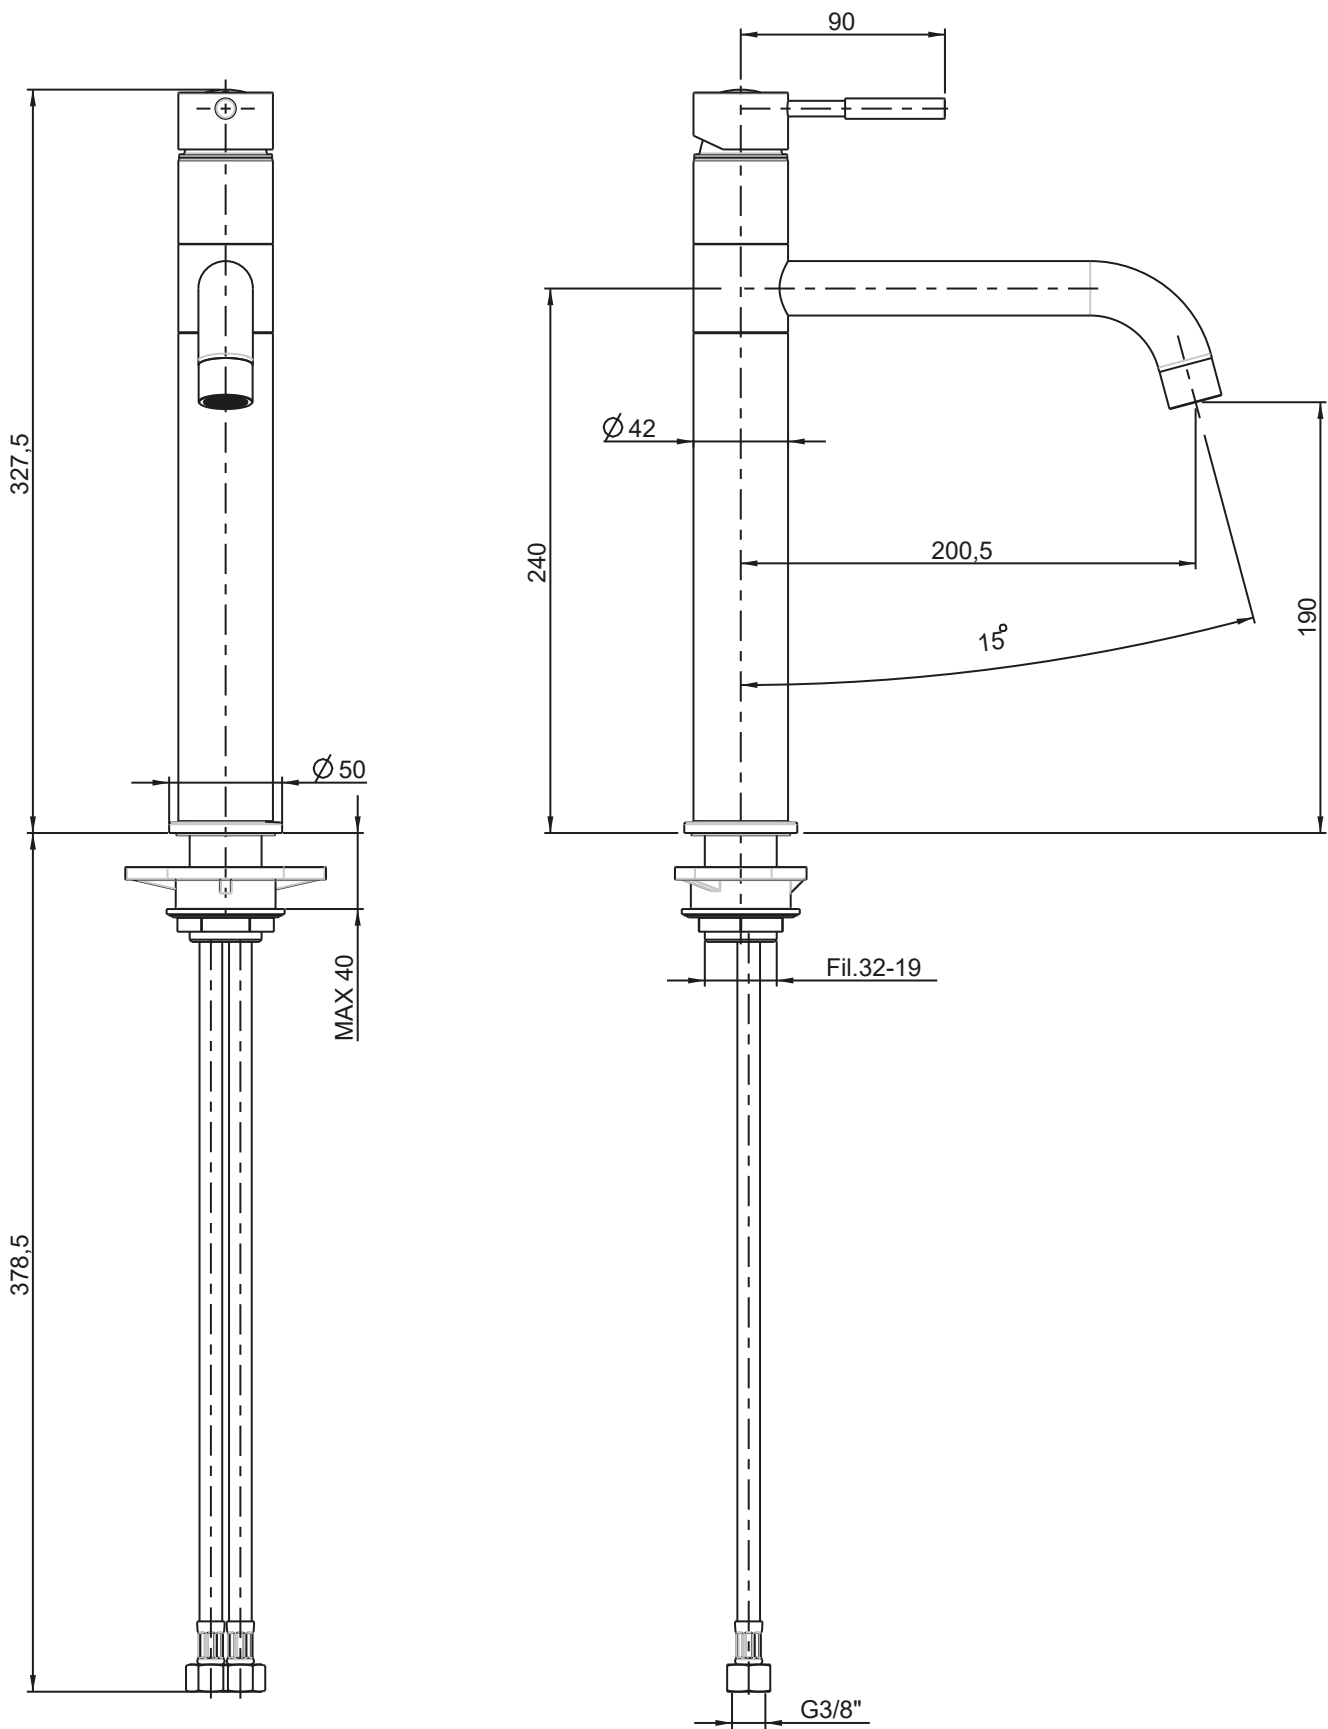

ROTATION
DEGREES

ROTAZIONE CANNA:
SPOUT ROTATION:
360°

RUBINETTERIE

F.lli Frattini

Denominazione: MONOCOMANDO PER LAVELLO CUCINA
SERIE GINGO

Art.N°:

45165

Scala: 3:10