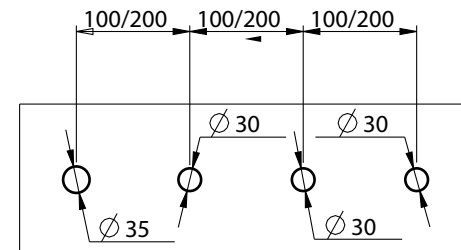

- Schema di foratura consigliato / Recommended drilling scheme

DESCRIZIONE: **BATTERIA BORDO VASCA CON BOCCA ALINE**

SCALA

DESCRIPTION: **Deck mounted bath mixer diverter, pull-out shower and spout**

3:20