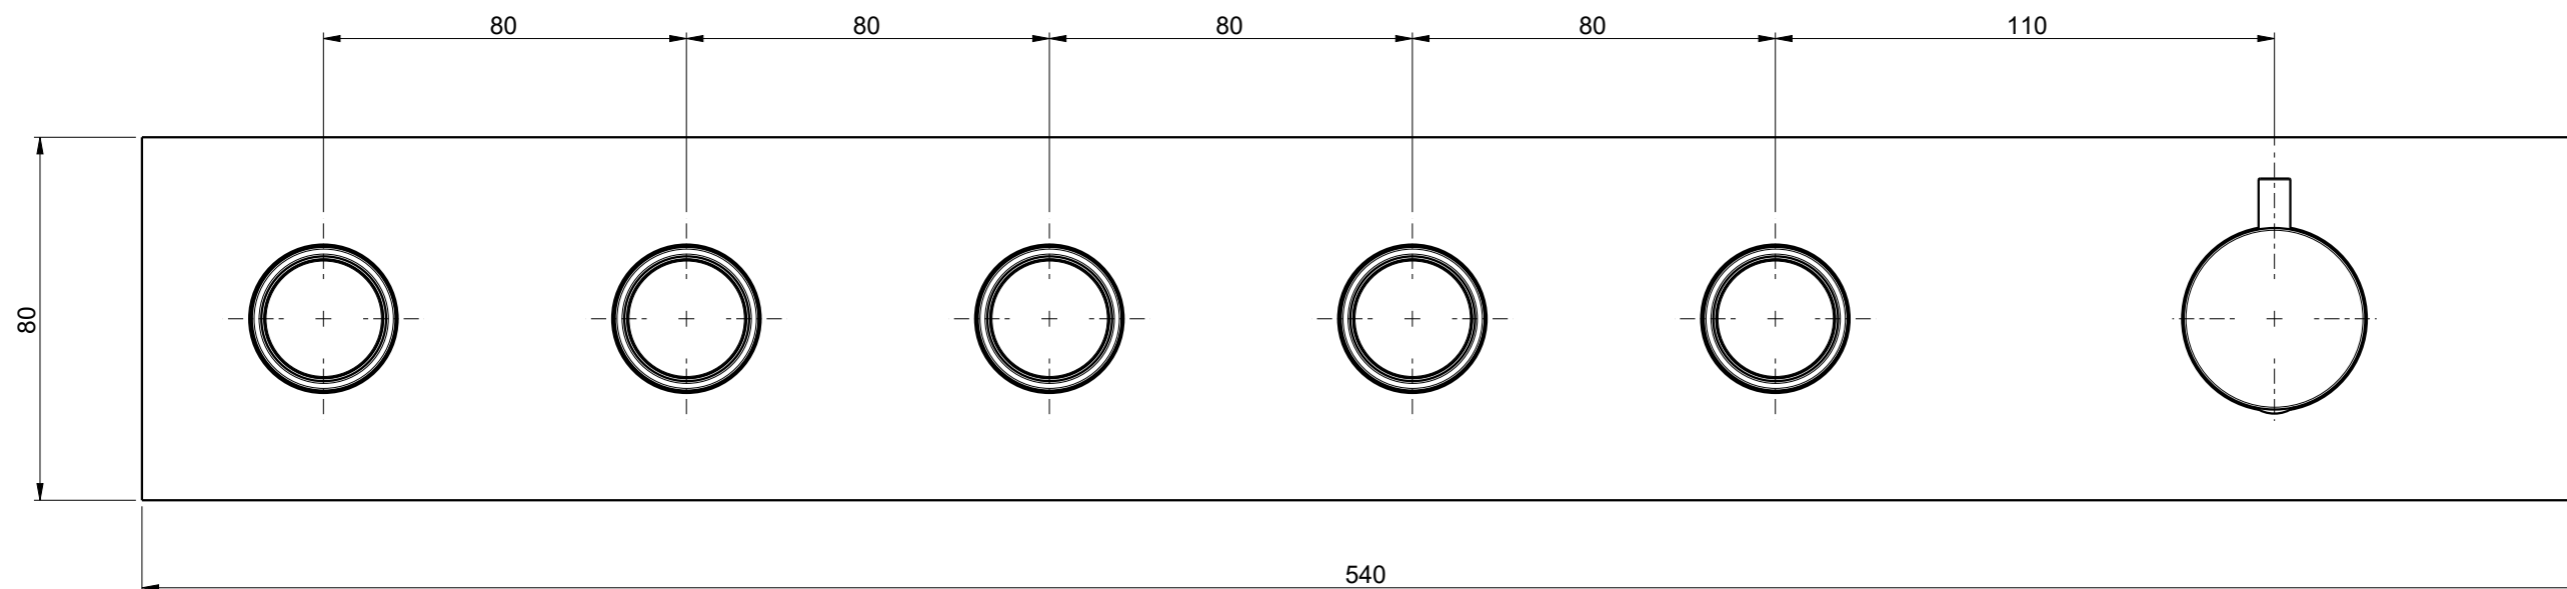

DISEGNO VALIDO PER CONSULTAZIONE

DESCRIZIONE: PARTE ESTETICA 98000V5

DESCRIPTION: EXTERNAL VISIBLE COMPONENTS BUILT-IN 5-WAY

ARTICOLO N°: 55000V5

REVISIONE: 0

DATA:

SCALA

1:1