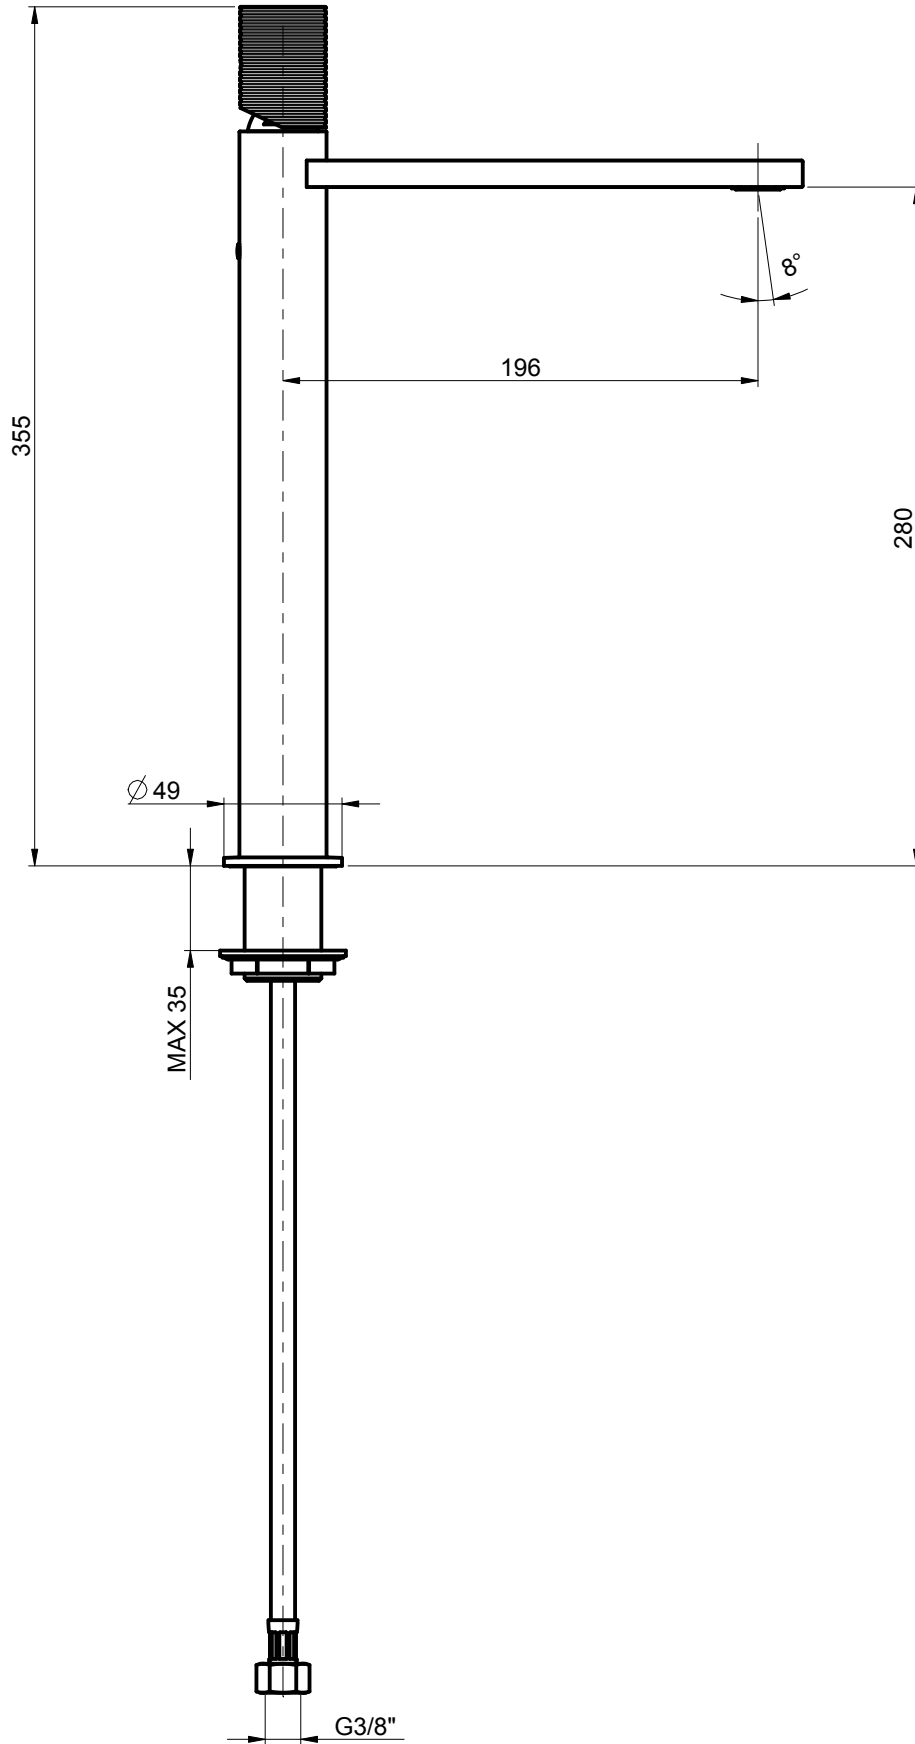

DIAMETRO FORO:  
HOLE DIAMETER:

35 mm

RUBINETTERIE  
**F.lli Frattini**

DESCRIZIONE: MONOC. LAVABO ALTO S/SCARICO

DESCRIPTION: HIGH VERSION SINGLE-LEVER WASHBASIN MIXER

ARTICOLO N°: 55065S

REVISIONE: 0

DATA:

SCALA

1:1