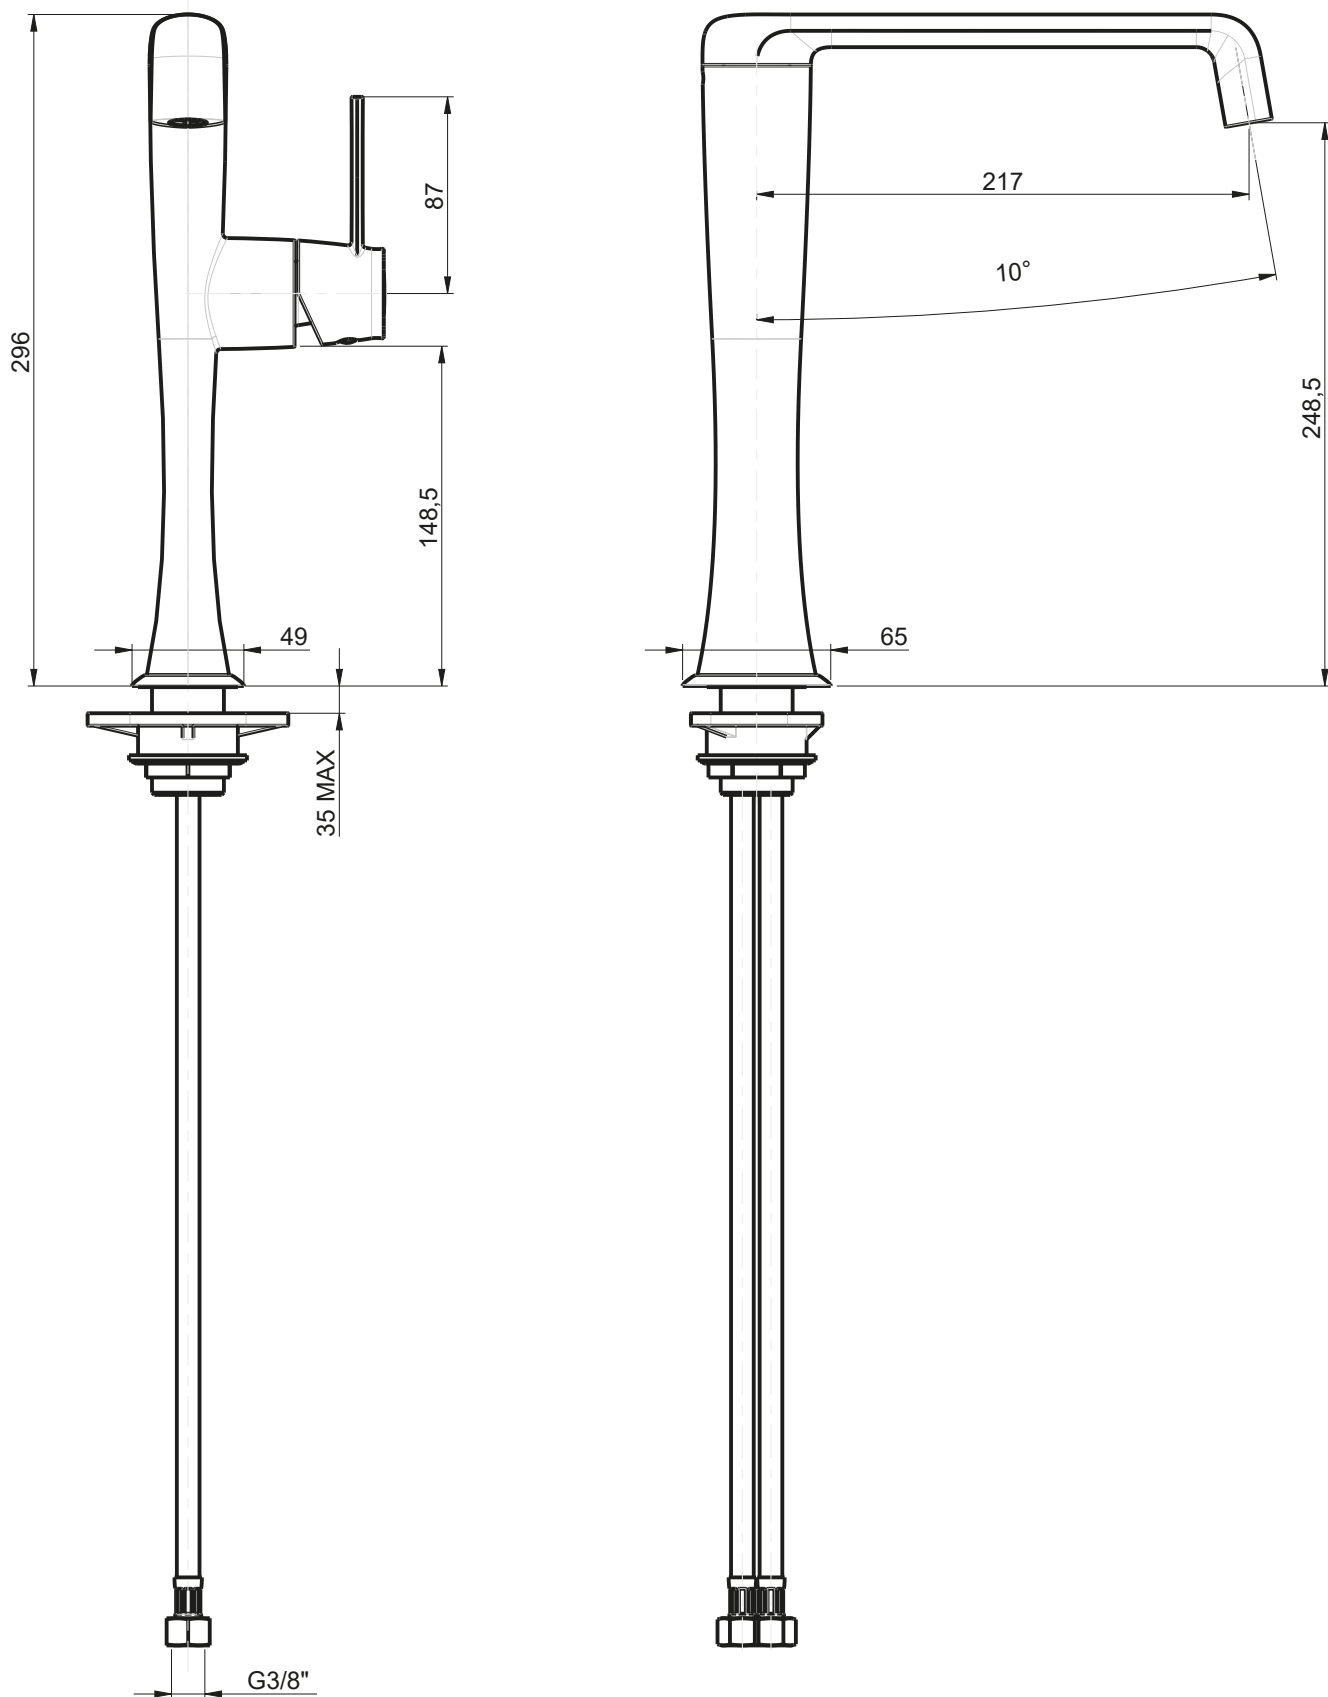

INGOMBRO MINIMO:
MAX ENCUMBRMENT
95 mm

ROTAZIONE CANNA:
SPOUT ROTATION:
360°

RUBINETTERIE

F.lli Frattini

Denominazione:
SERIE DELIZIA

MONOCOMANDO PER LAVELLO MONOFORO

Art.N°:

58165

Scala:

3:10