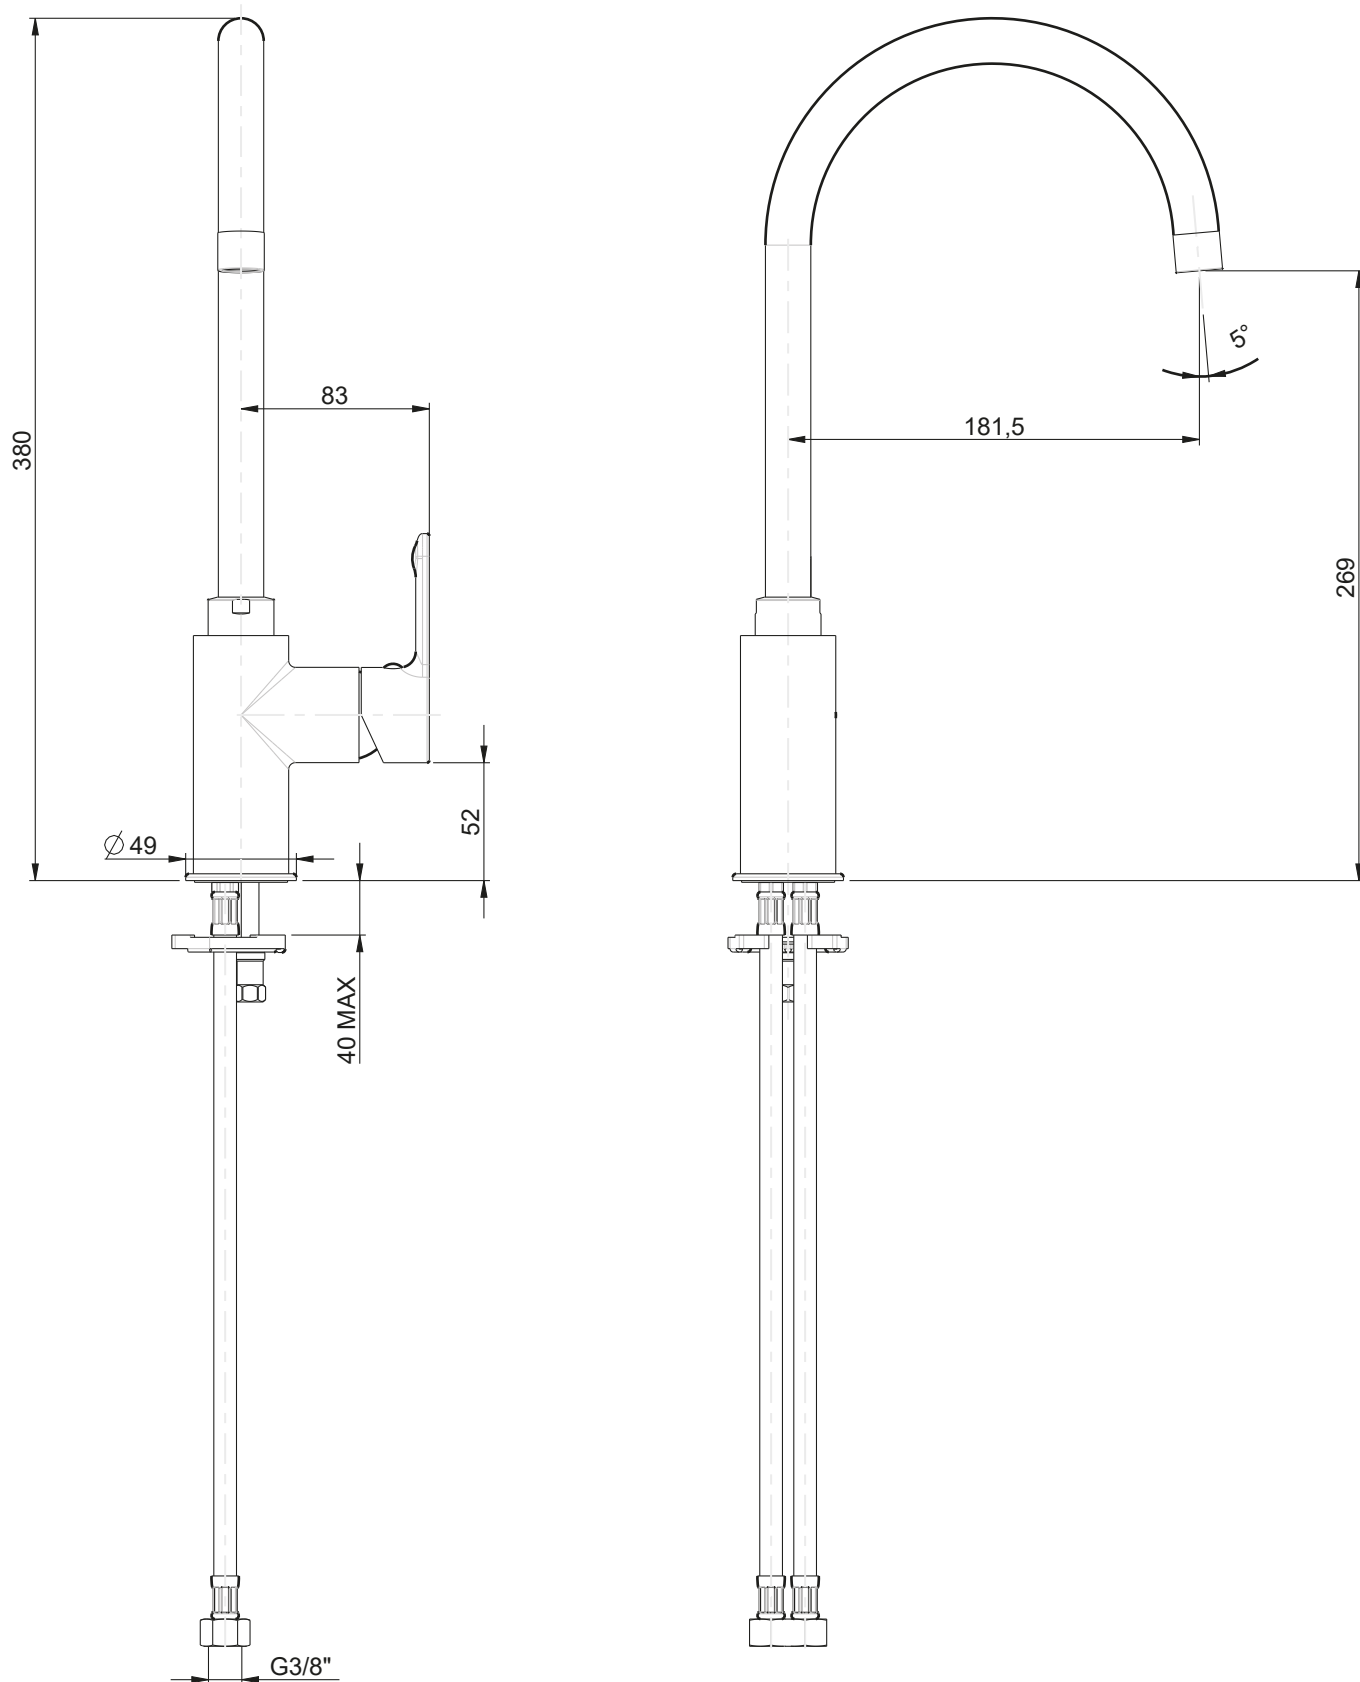

INGOMBRO MINIMO:
MAX ENCUMBRMENT

115 mm

ROTAZIONE CANNA:
SPOUT ROTATION:

360°

RUBINETTERIE

F.lli Frattini

Denominazione: MONOCOMANDO PER LAVELLO MONOFORO
BOCCA GIREVOLE SERIE MOCCA

Art.N°:

60165

Scala:

3:10