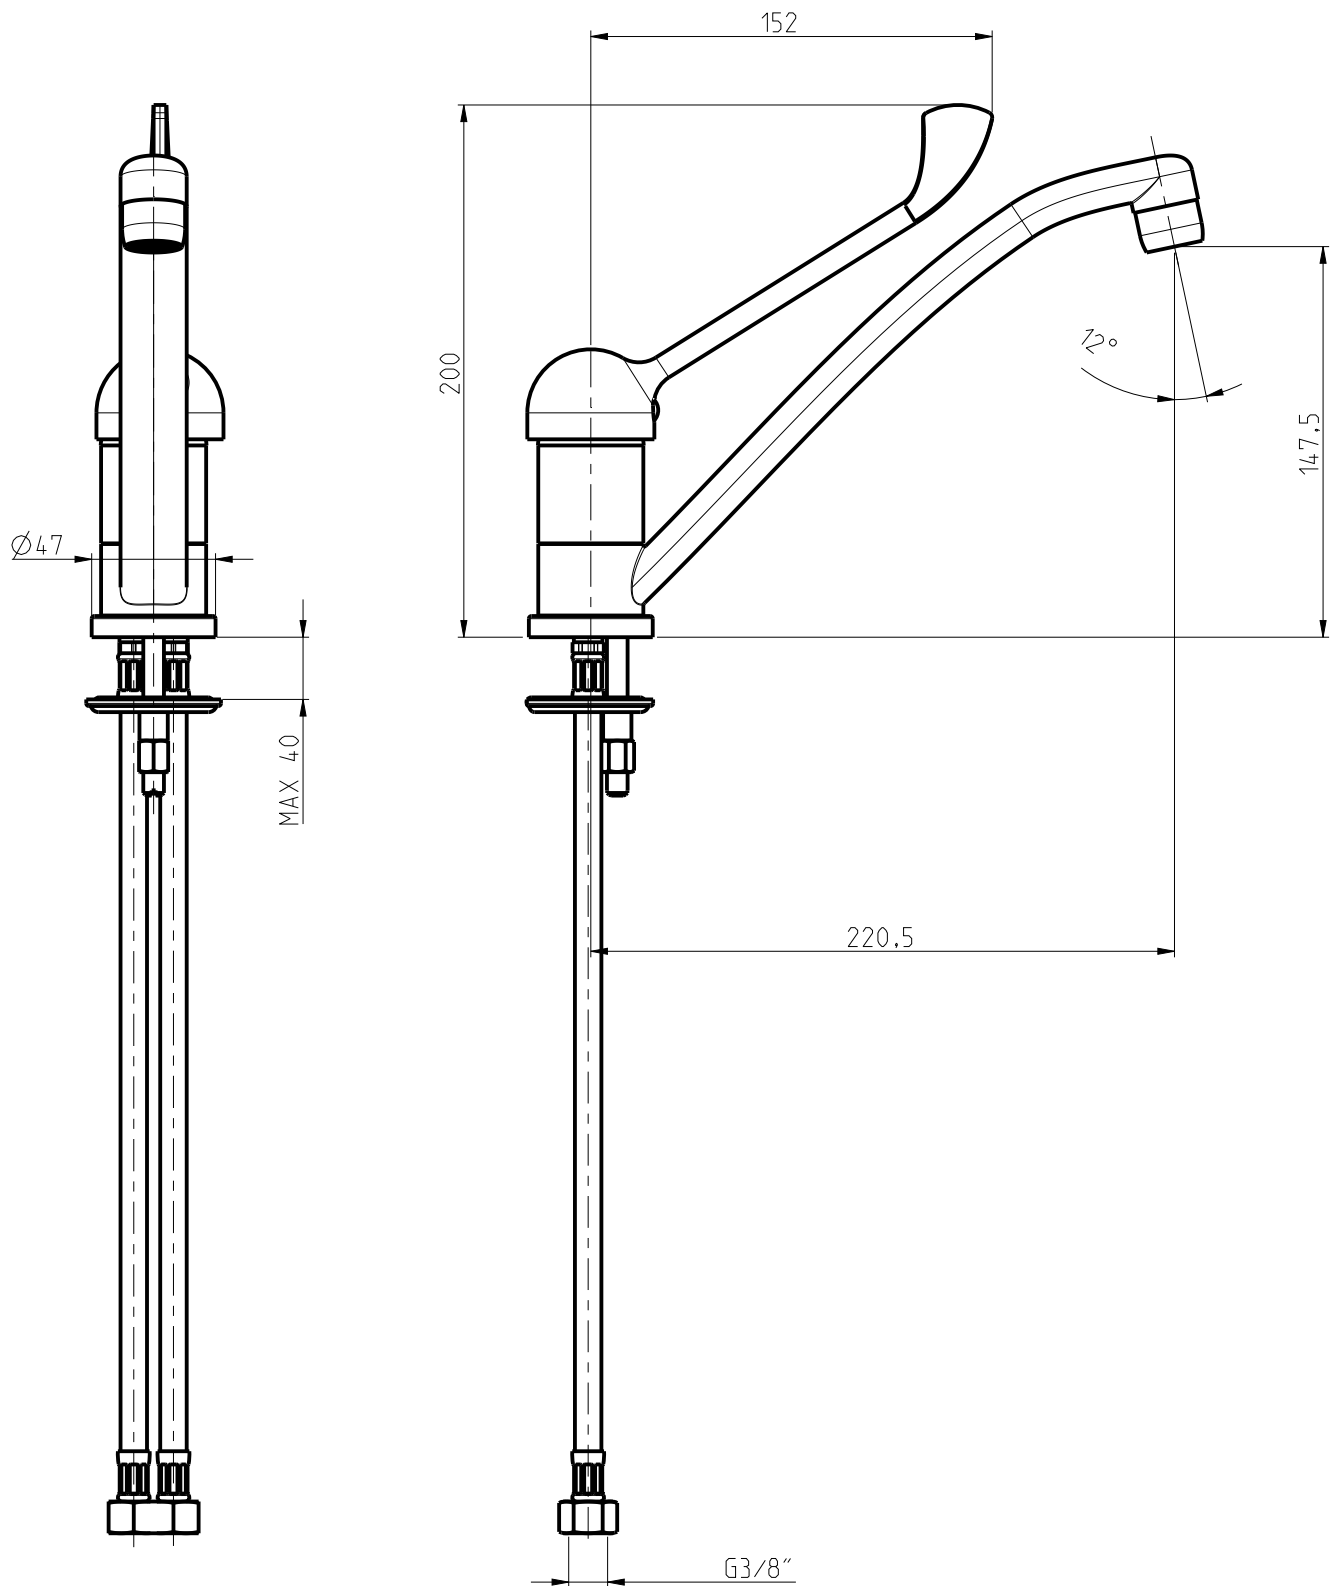

ROTATION
DEGREES

ROTAZIONE CANNA:
SPOUT ROTATION:

360°

RUBINETTERIE

F.lli Frattini

Denominazione: MONOCOMANDO PER LAVELLO MONOF.
ASSIALE CON LEVA LUNGA SERIE MOCCA

Art. N°:

60167

Scala: 7:20