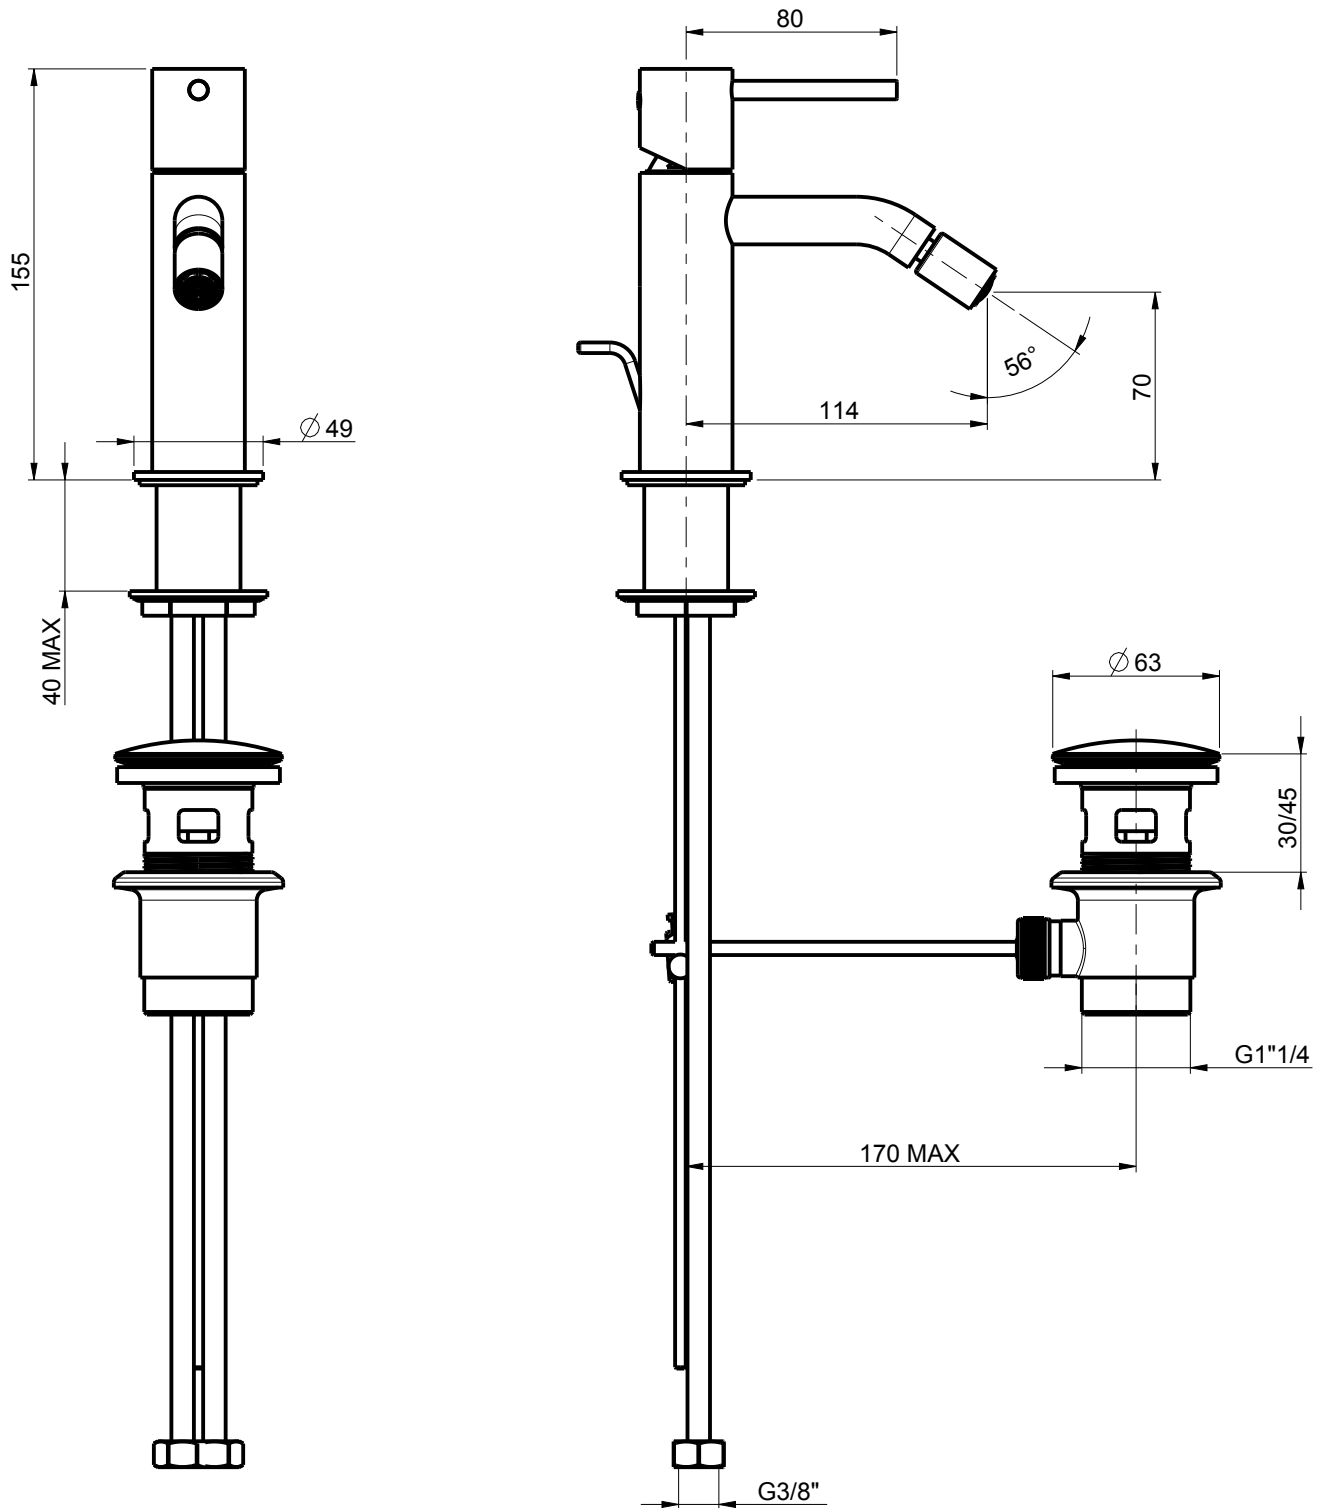

DIAMETRO FORO:
HOLE DIAMETER:

35 mm

RUBINETTERIE
F.lli Frattini

DESCRIZIONE: MONOCOMANDO PER BIDET PEPEXL316 CON SCARICO
 $1"1/4$

DESCRIPTION: Single-lever bidet mixer with $1"1/4$ pop-up
waste

ARTICOLO N°: 6940321

REVISIONE: 0

DATA:

SCALA

7:20