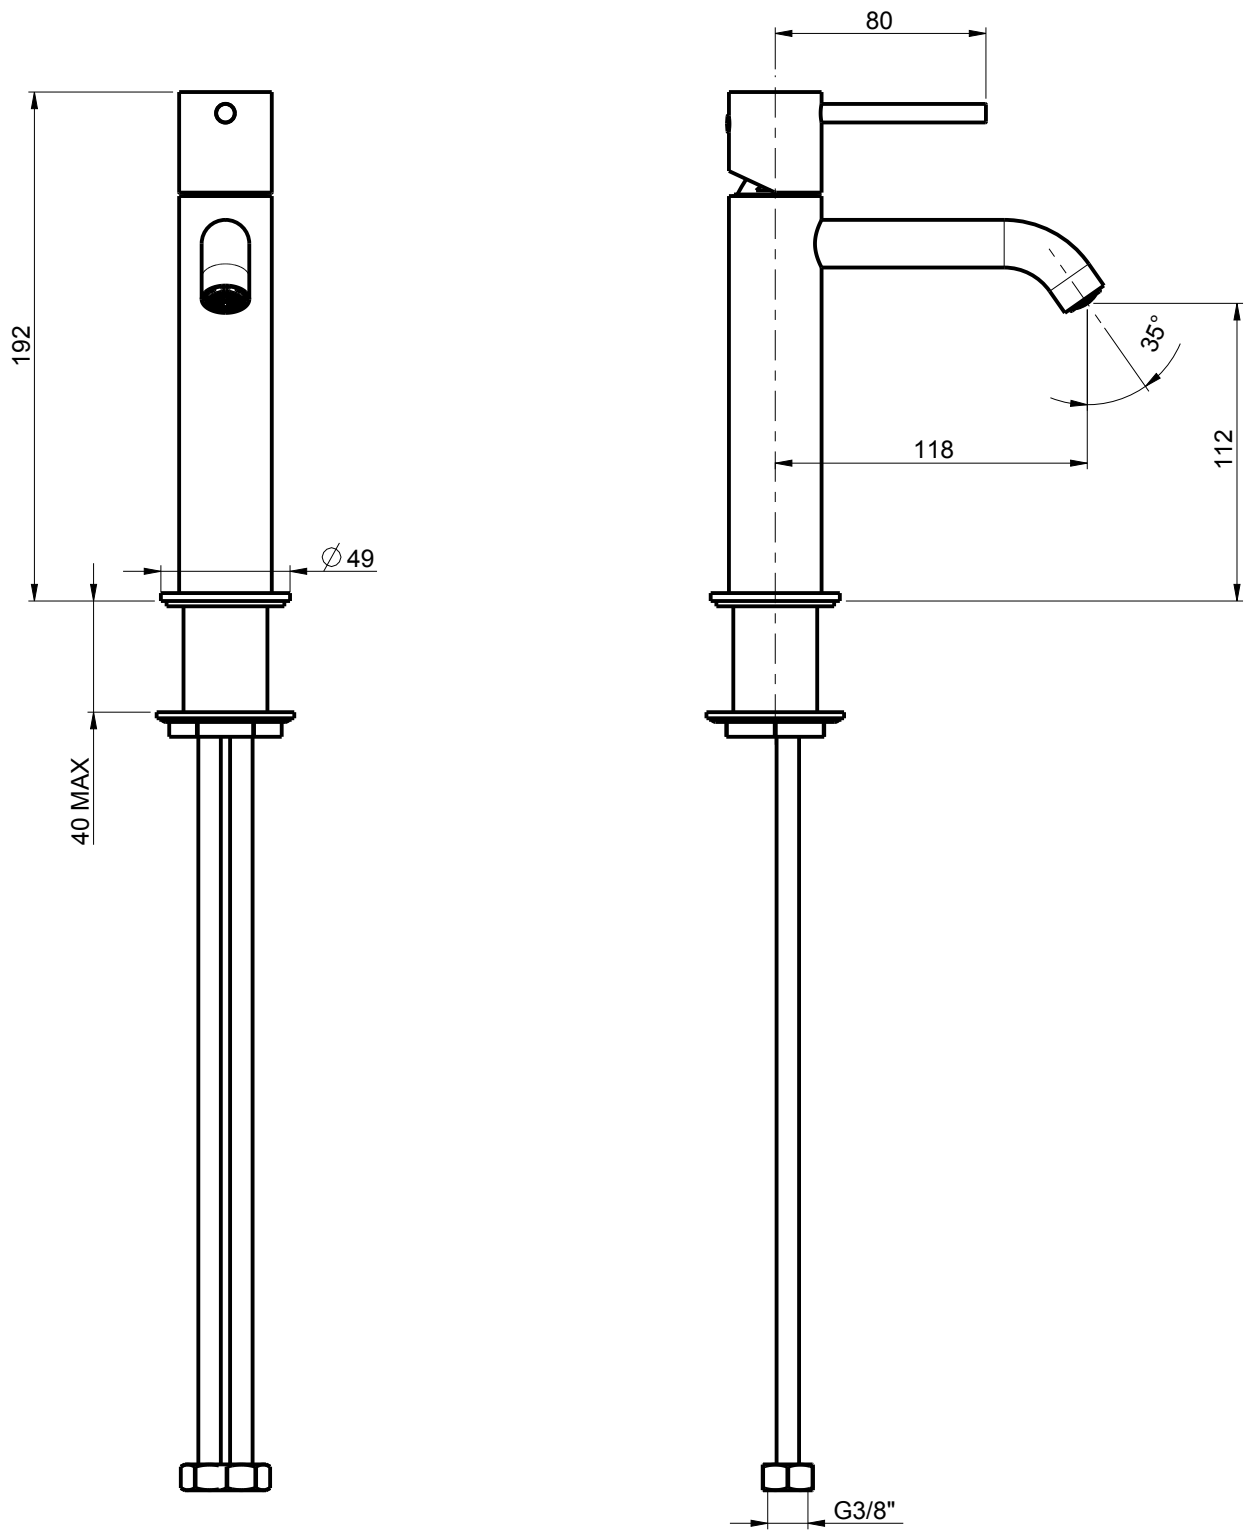

DIAMETRO FORO:  
HOLE DIAMETER:

35 mm

 RUBINETTERIE  
**F.lli Frattini**

DESCRIZIONE: MONOCOMANDO PER LAVABO SENZA SCARICO PEPEXL316

SCALA

DESCRIPTION: Single-lever washbasin mixer without pop-up waste

7:20