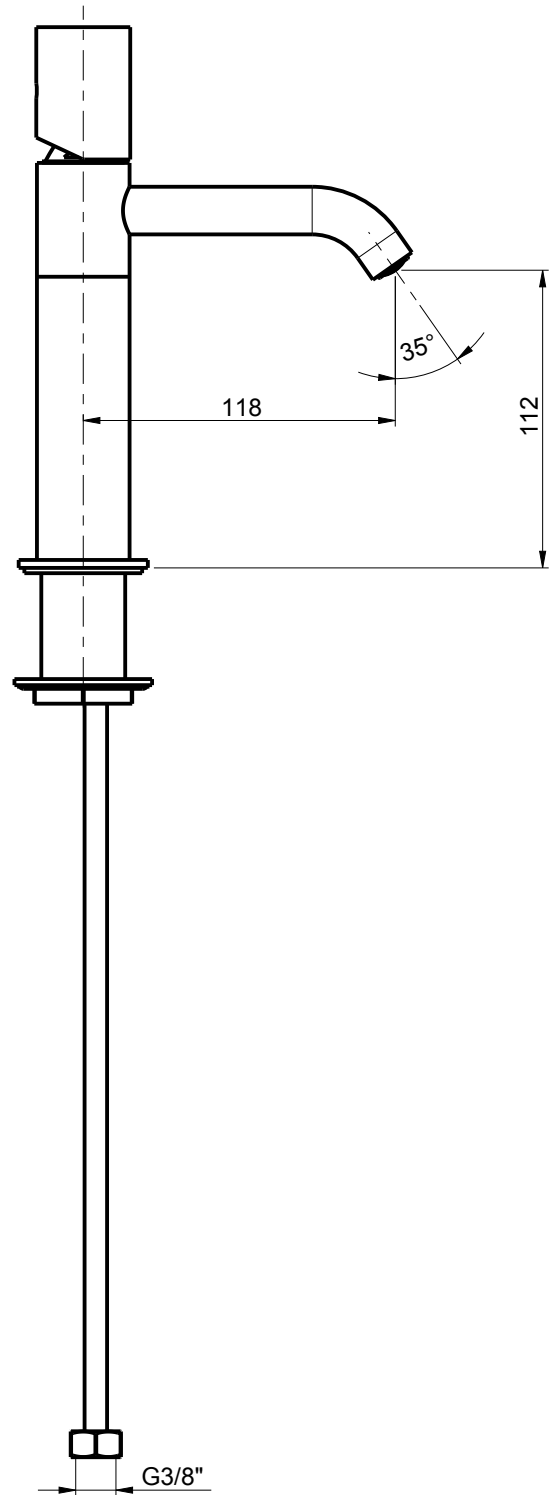

DIAMETRO FORO:
HOLE DIAMETER:

35 mm

RUBINETTERIE

F.lli Frattini

DESCRIZIONE: MONOCOMANDO PER LAVABO SENZA SCARICO PEPEXL316

SCALA

DESCRIPTION: Single-lever washbasin mixer without pop-up waste

7:20

ARTICOLO N°: 69450S21

REVISIONE: 0

DATA: