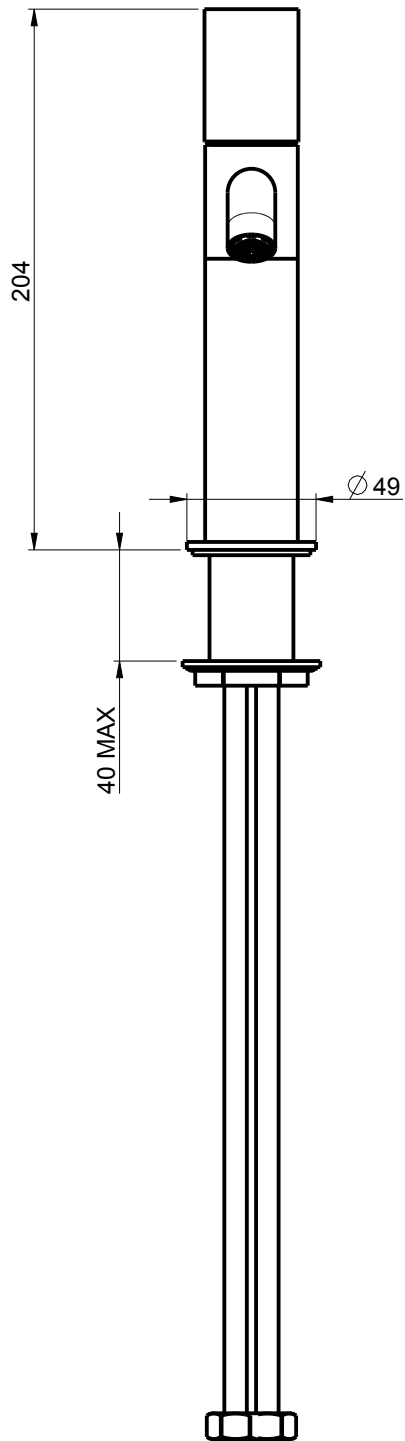

DIAMETRO FORO:
HOLE DIAMETER:

35 mm

RUBINETTERIE

F.lli Frattini

DESCRIZIONE: MONOCOMANDO PER LAVABO SENZA SCARICO PEPEXL316

SCALA

DESCRIPTION: Single-lever washbasin mixer without pop-up waste

7:20

ARTICOLO N°: 69450S21

REVISIONE: 0

DATA: