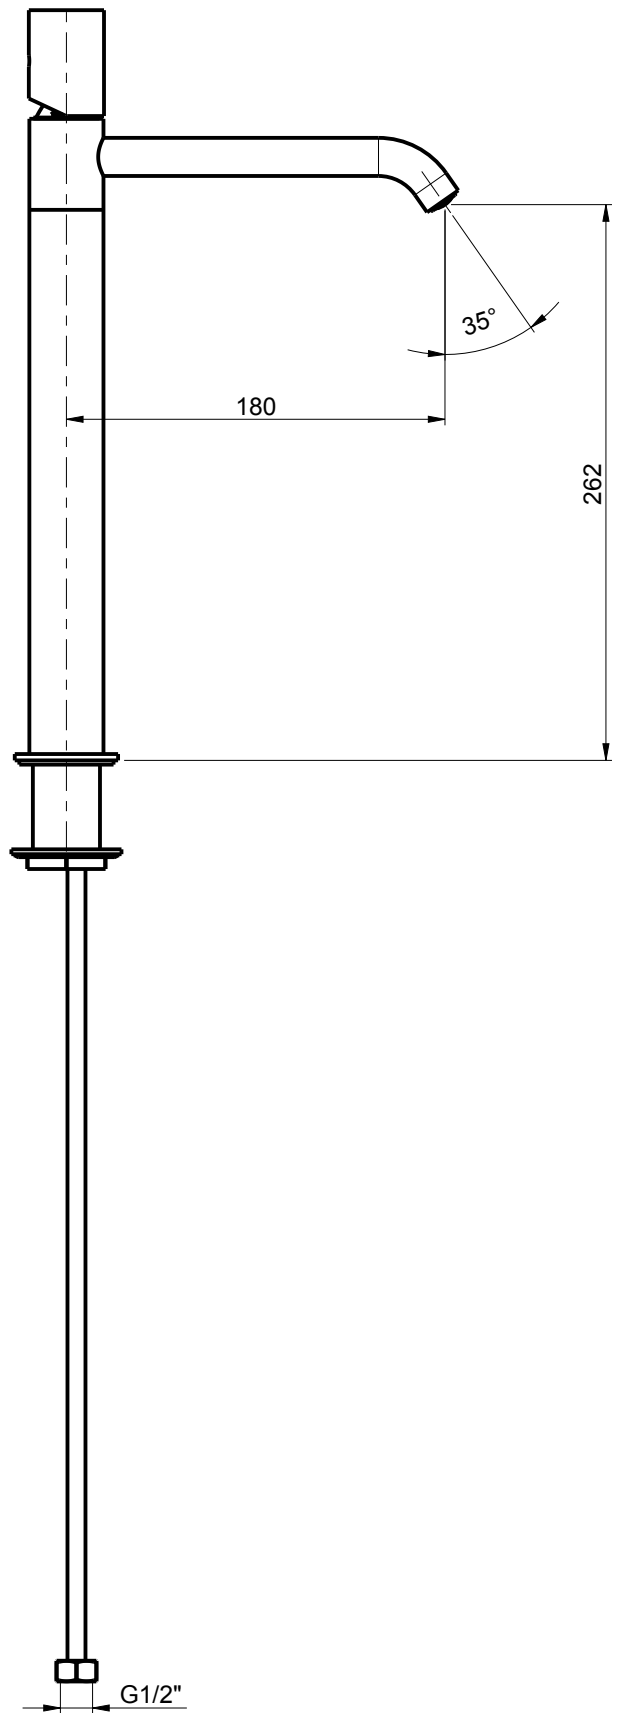

DIAMETRO FORO:  
HOLE DIAMETER:

35 mm

RUBINETTERIE

**F.lli Frattini**

DESCRIZIONE: MONOCOMANDO PER LAVABO ALTO SENZA SCARICO  
PEPEXL316

DESCRIPTION: High version single-lever washbasin mixer  
without waste

ARTICOLO N°: 69465S21

REVISIONE: 0

DATA:

SCALA

7:25