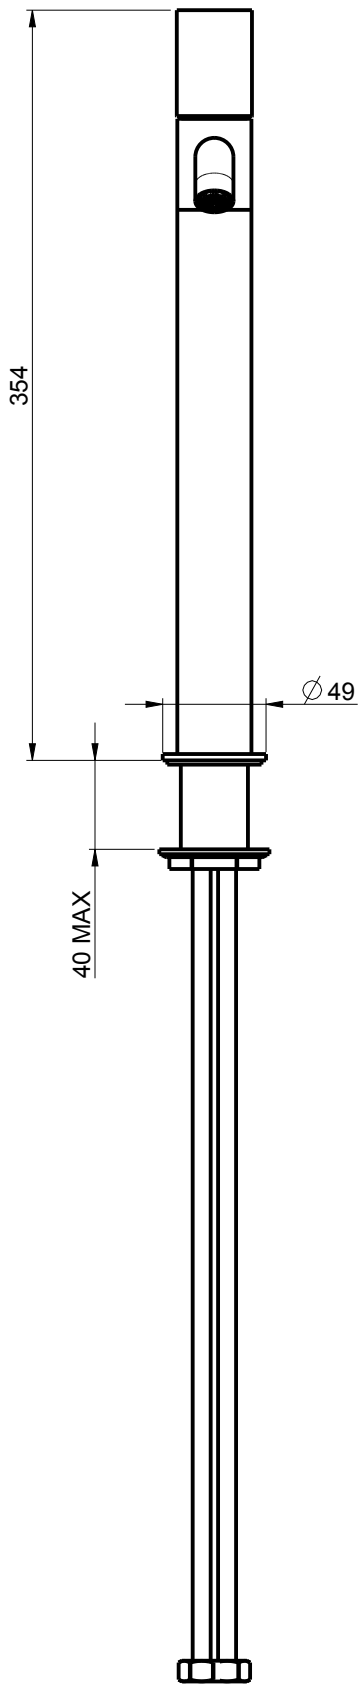

DIAMETRO FORO:  
HOLE DIAMETER:

35 mm

RUBINETTERIE

**F.lli Frattini**

DESCRIZIONE: MONOCOMANDO PER LAVABO ALTO SENZA SCARICO  
PEPEXL316

DESCRIPTION: High version single-lever washbasin mixer  
without waste

ARTICOLO N°: 69465S21

REVISIONE: 0

DATA:

SCALA

7:25