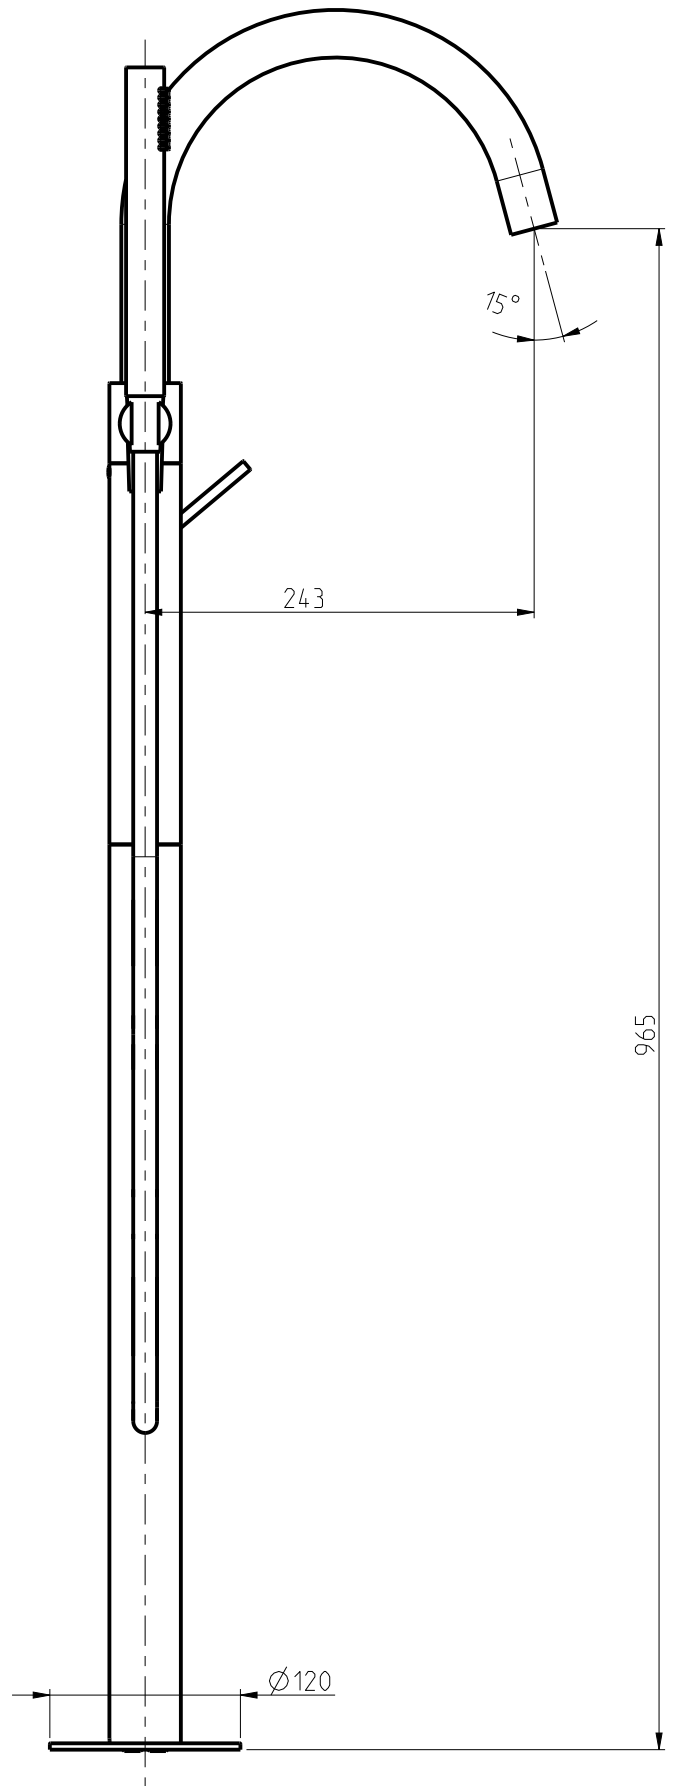

1096

733,5

86

965

243

15°

Ø120

RUBINETTERIE

**F.lli Frattini®**

DESCRIZIONE: **PARTE ESTERNA VISIBILE MONOC. VASCA A PAVIMENTO PEPEXL316 INOX**

DESCRIPTION: **External visible components free standing bath mixer**

ARTICOLO N°: **6959621**

REVISIONE: 0

DATA: 30/09/2020

SCALA

21:100