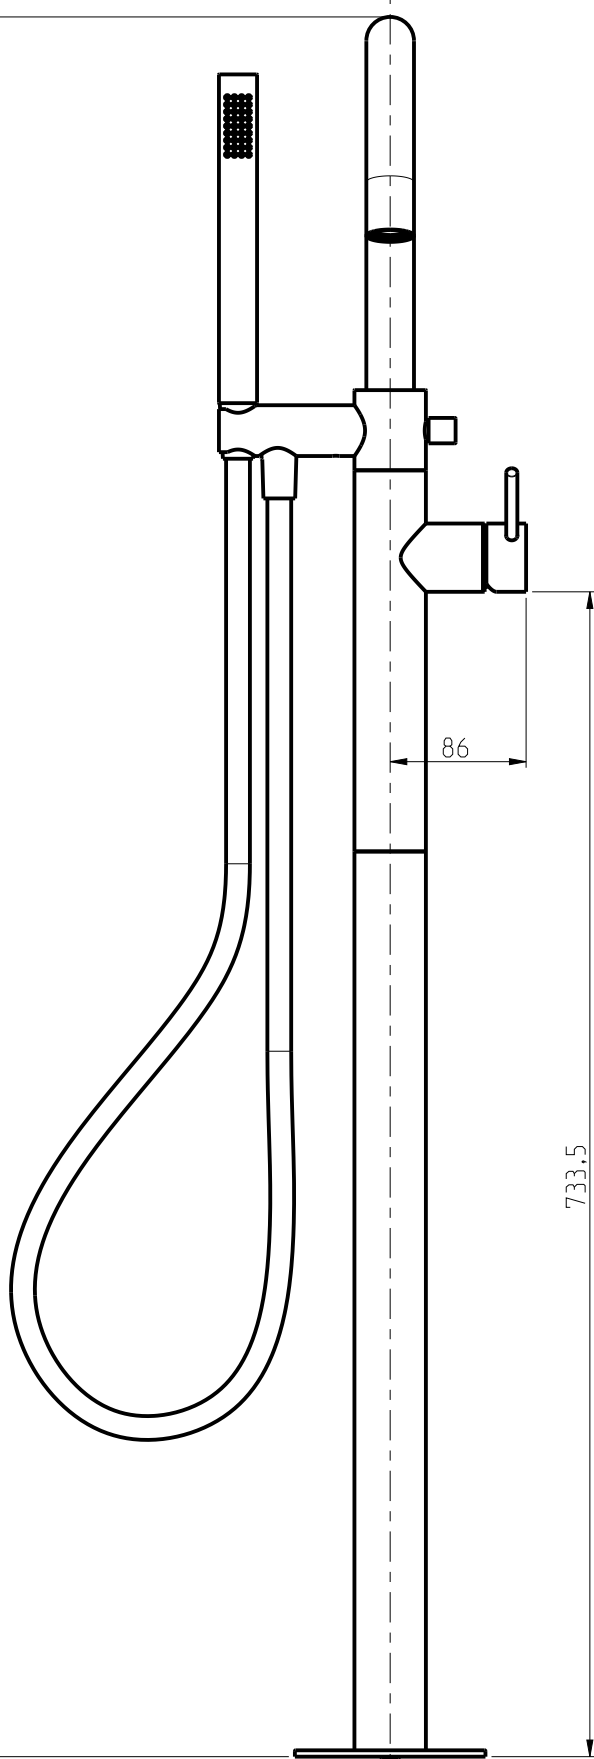

1096

733,5

86

965

243

15°

Ø120

RUBINETTERIE

**F.lli Frattini®**

DESCRIZIONE: **PARTE ESTERNA VISIBILE MONOC. VASCA A PAVIMENTO PEPEXL316 INOX**

DESCRIPTION: **External visible components free standing bath mixer**

ARTICOLO N°: **6959621**

REVISIONE: 0