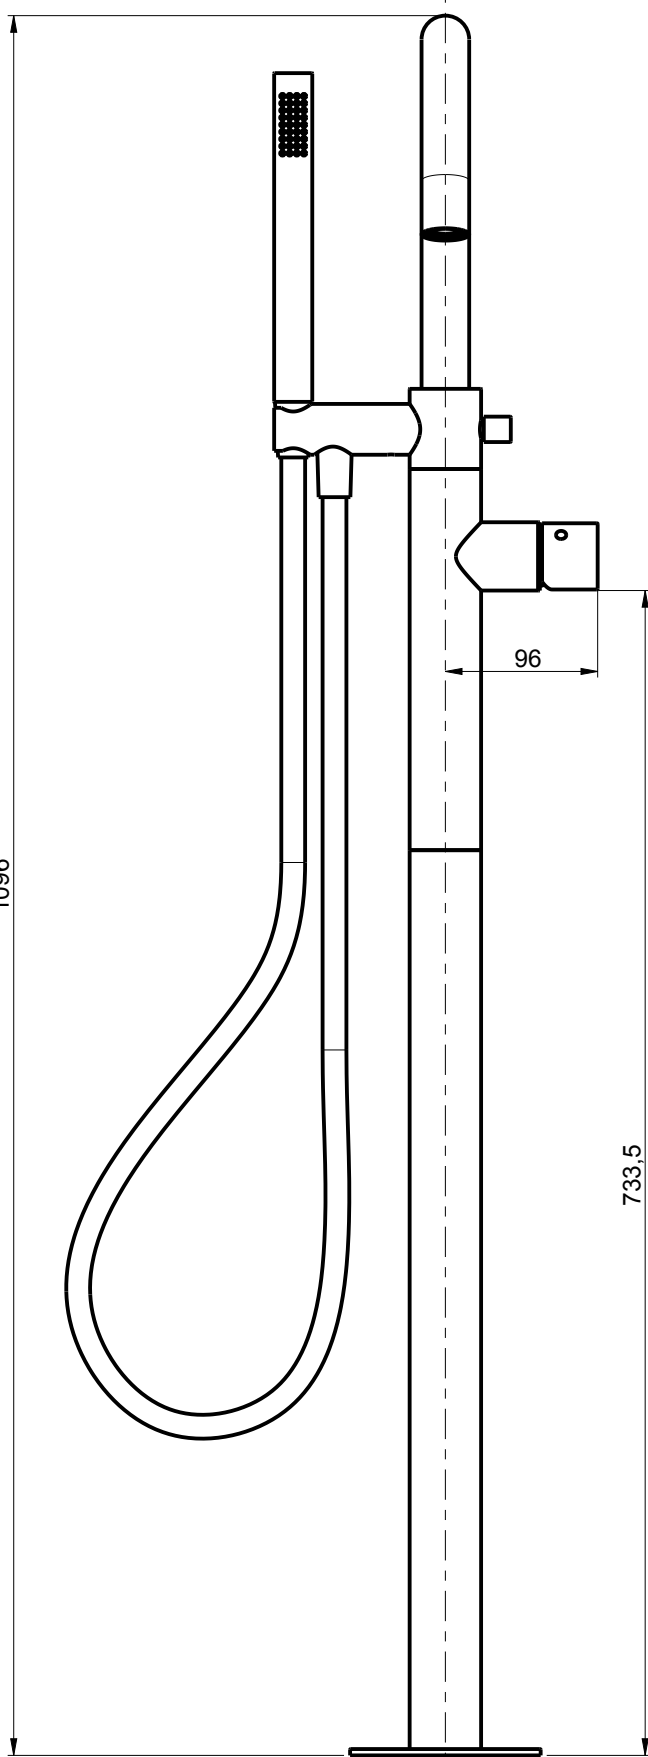

1096

733,5

96

15°

243

965

Ø 120

RUBINETTERIE

F.lli Frattini

DESCRIZIONE: PARTE ESTERNA VISIBILE MONOC. VASCA A PAVIMENTO PEPEXL316 INOX

DESCRIPTION: External visible components free standing bath mixer

ARTICOLO N°: 69596S21

REVISIONE: 0

DATA:

SCALA

21:100