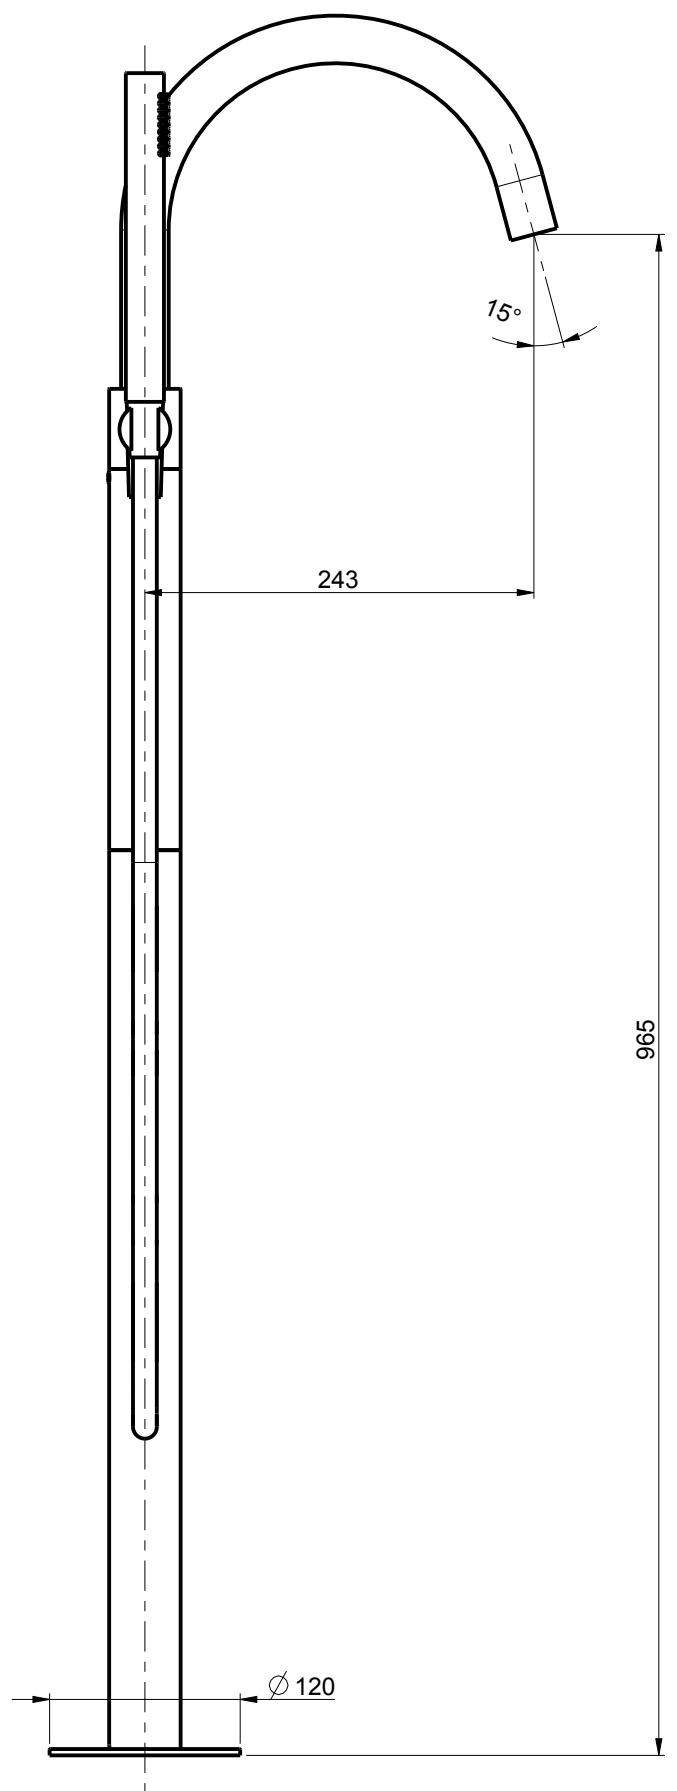

1096

733,5

96

15°

243

965

Ø 120

RUBINETTERIE

F.lli Frattini

DESCRIZIONE: PARTE ESTERNA VISIBILE MONOC. VASCA A PAVIMENTO PEPEXL316 INOX

DESCRIPTION: External visible components free standing bath mixer

ARTICOLO N°: 69596S21

REVISIONE: 0

DATA:

SCALA

21:100