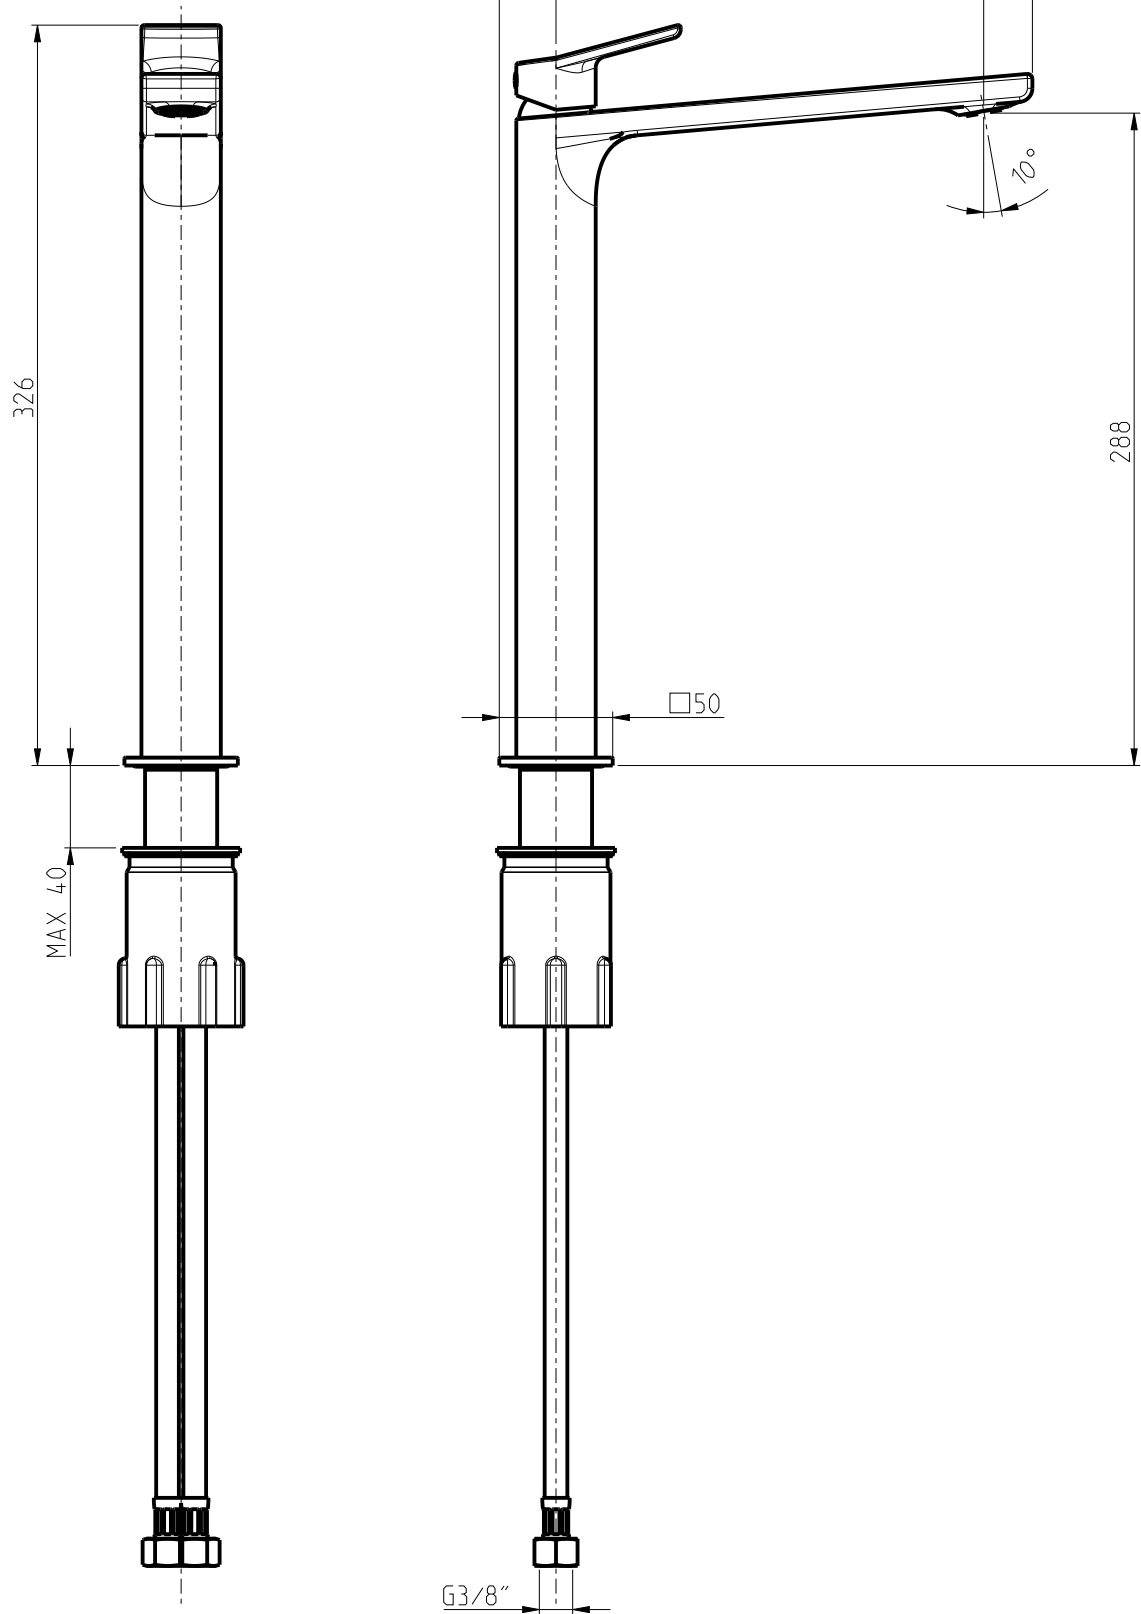

DIAMETRO FORO:
HOLE DIAMETER:
35 mm

Frattini
RUBINETTI DAL 1958

DESCRIZIONE: **LAVABO ALTO GIN**

DESCRIPTION: **HIGH VERSION SINGLE-LEVER**

ARTICOLO N°: **74065**

REVISIONE: 0

DATA:

SCALA

1:1