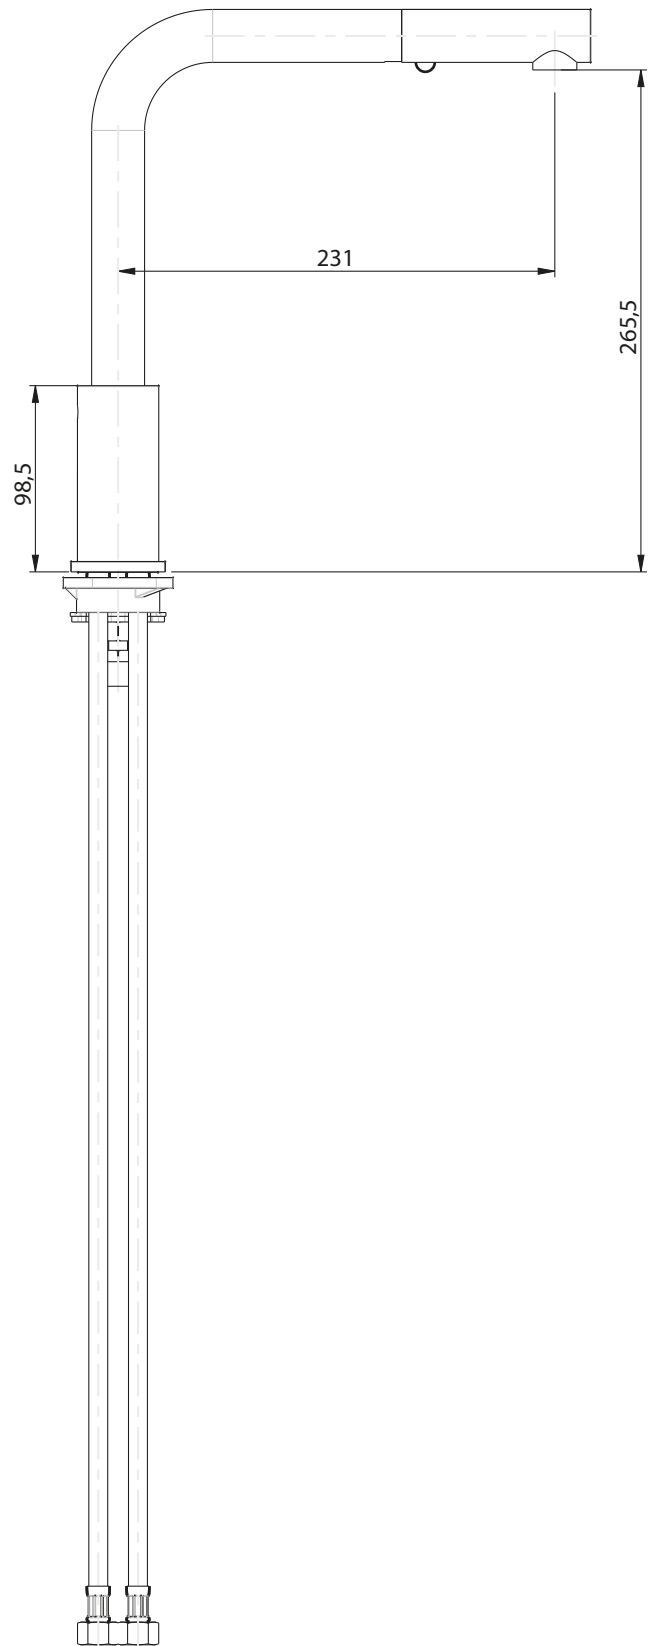

INGOMBRO MINIMO:
MAX ENCUMBRMENT
120 mm

ROTAZIONE CANNA:
SPOUT ROTATION:
180°

RUBINETTERIE

F.lli Frattini

Denominazione: MONOFORO LAVELLO ESTRAIBILE CON
DOCGETTA 2 GETTI SERIE NOA

Art.N°:

77173

Scala:

1:4