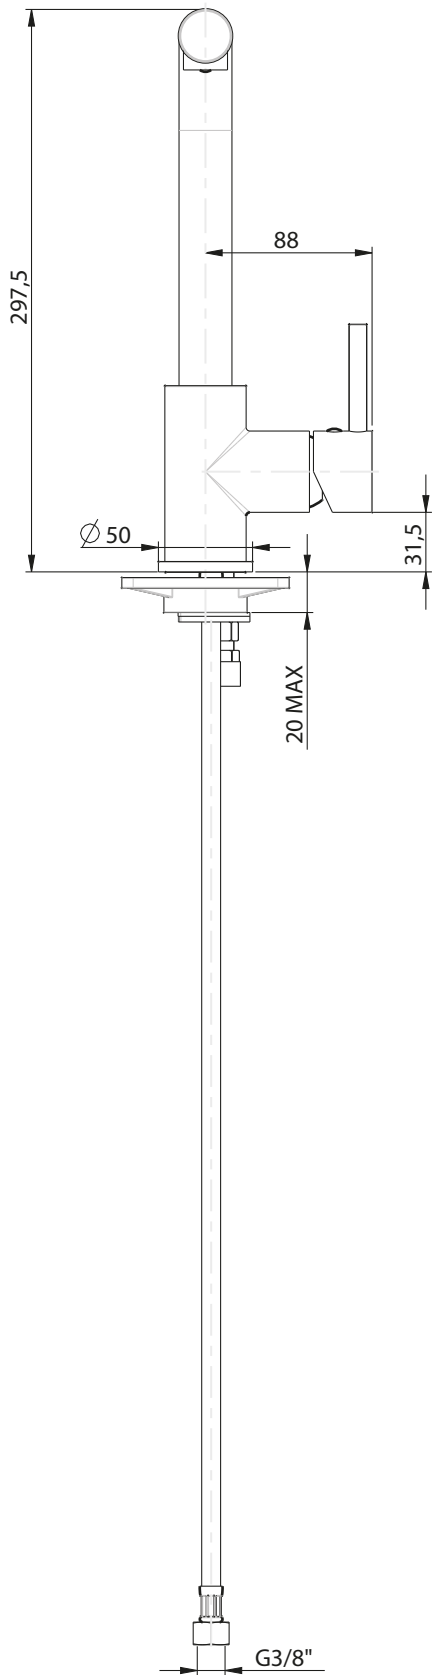

INGOMBRO MINIMO:
MAX ENCUMBRMENT
120 mm

ROTAZIONE CANNA:
SPOUT ROTATION:
180°

RUBINETTERIE

F.lli Frattini

Denominazione: MONOFORO LAVELLO ESTRAIBILE CON
DOCGETTA 2 GETTI SERIE NOA

Art.N°:

77173

Scala:

1:4