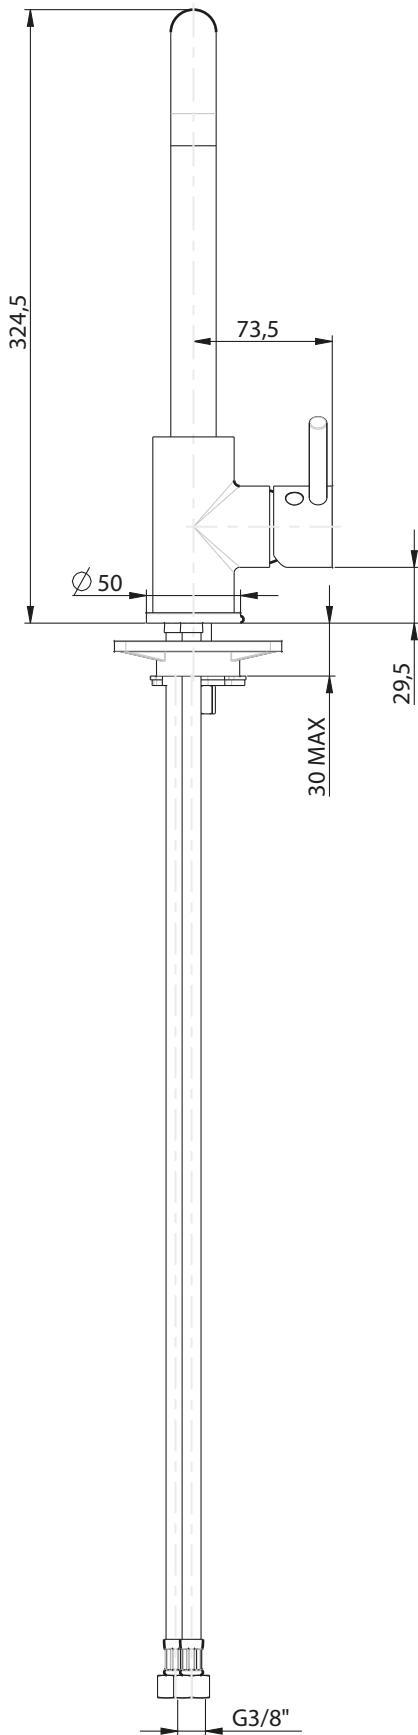

INGOMBRO MINIMO:  
MAX ENCUMBRMENT

105 mm

ROTAZIONE CANNA:  
SPOUT ROTATION:

360°

RUBINETTERIE

**F.lli Frattini**

Denominazione: MONOFORO CUCINA MINIMALISTA CON  
CANNA A 2 PIEGHE SERIE NOA

Art.N°:

77175

Scala:

1:4