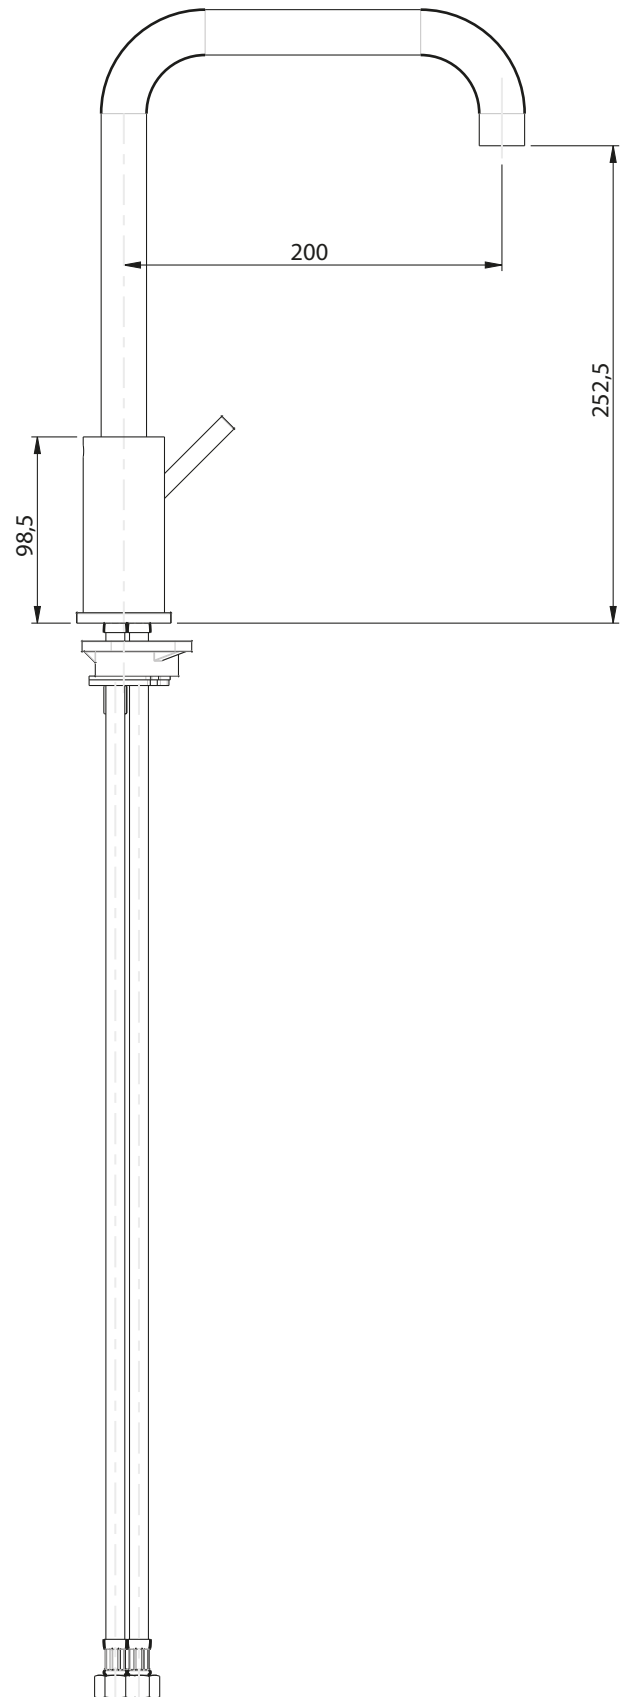

INGOMBRO MINIMO:  
MAX ENCUMBRMENT

105 mm

ROTAZIONE CANNA:  
SPOUT ROTATION:

360°

RUBINETTERIE

**F.lli Frattini**

Denominazione: MONOFORO CUCINA MINIMALISTA CON  
CANNA A 2 PIEGHE SERIE NOA

Art.N°:

77175

Scala:

1:4