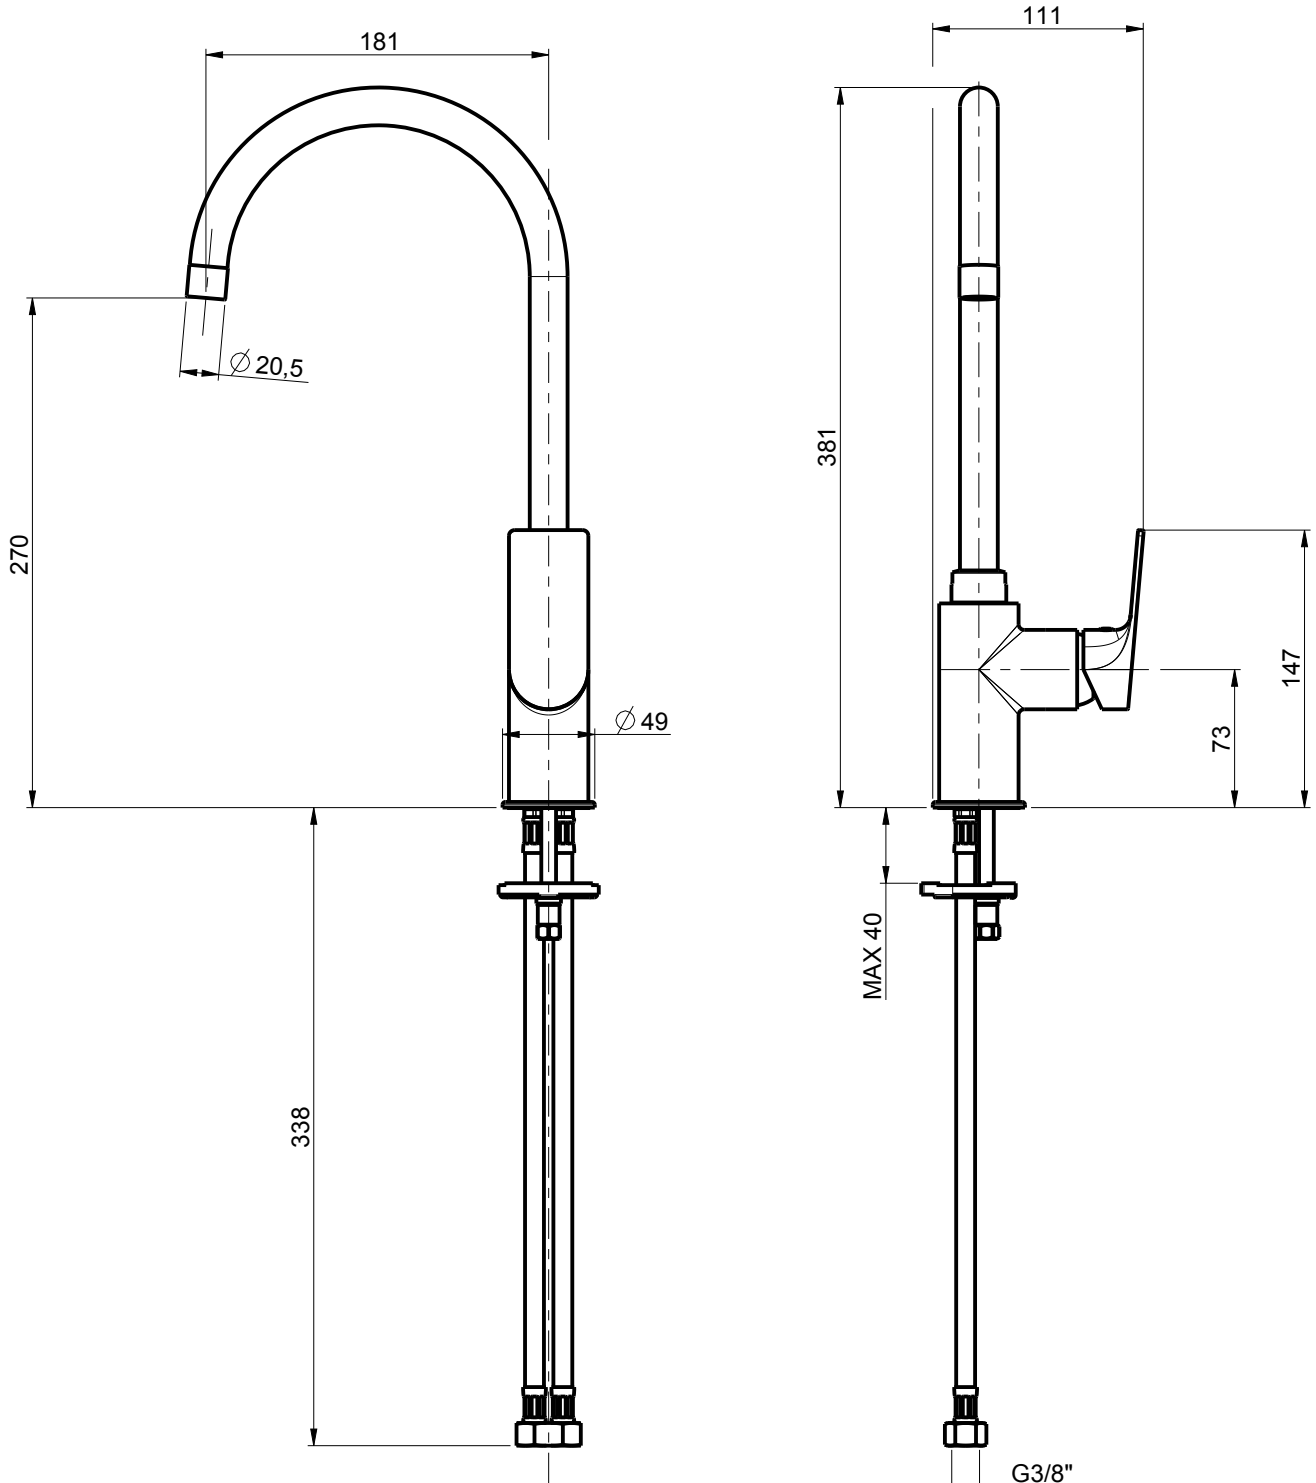

DIAMETRO FORO:  
HOLE DIAMETER:  
35 mm

POSIZIONE FORO:  
HOLE POSITION:  
X: 130 mm  
Y: 80 mm

ROTAZIONE CANNA:  
SPOUT ROTATION:  
360 °

DESCRIZIONE: MONOCOMANDO X LAVELLO MONOFORO

DESCRIPTION: SINGLE-LEVER SINK MIXER

SCALA

1:1

ARTICOLO N°: 78165

REVISIONE: 0

DATA: