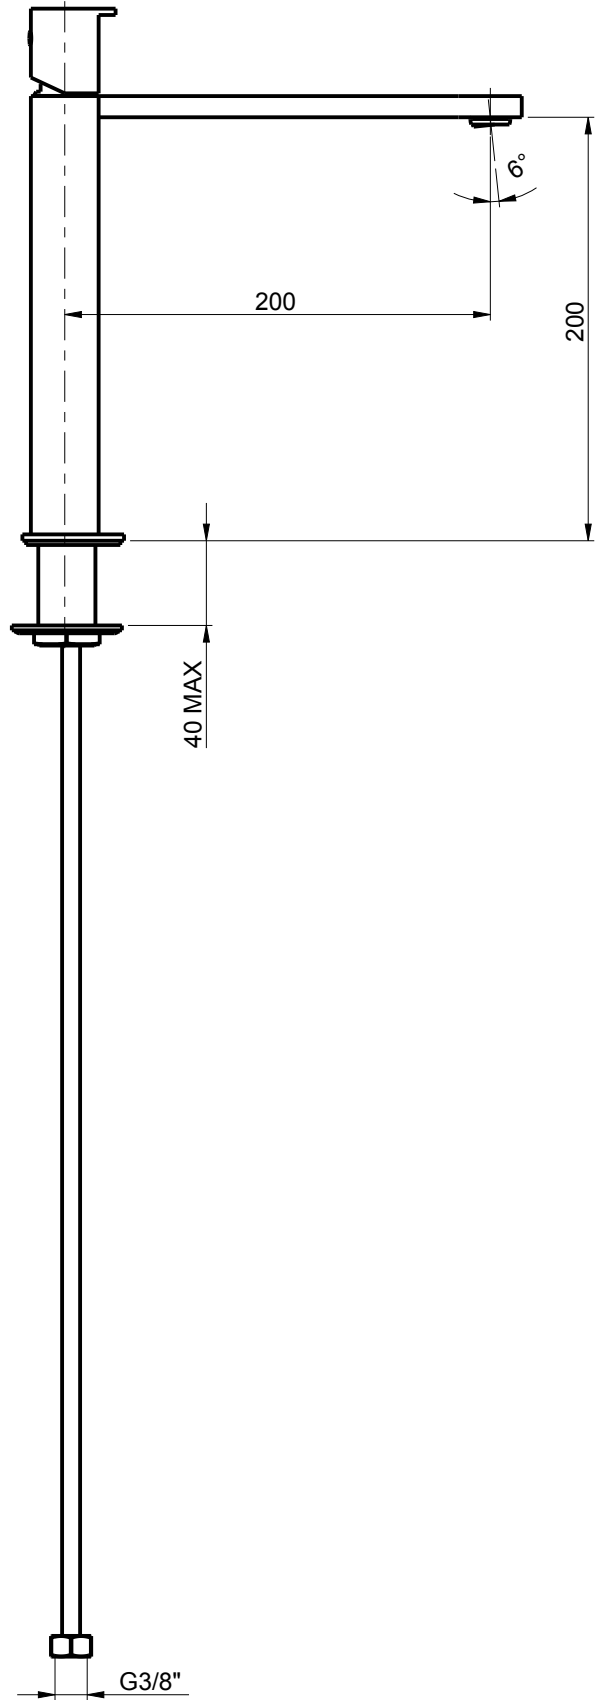

DIAMETRO FORO:
HOLE DIAMETER:

35 mm

 R U B I N E T T E R I E
F.lli Frattini

DESCRIZIONE: MONOCOMANDO LAVABO MODELLO MEDIO

DESCRIPTION: Medium version single-lever washbasin mixer without waste

ARTICOLO N°: 89040A

SERIE: BORGIA

REV.: 0

DATA
27/03/19

SCALA 7:25