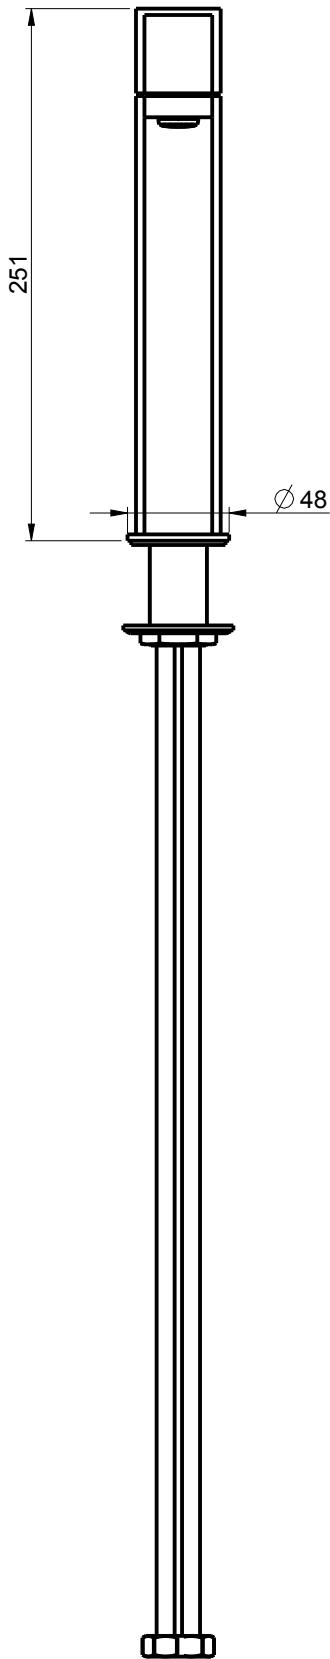

DIAMETRO FORO:
HOLE DIAMETER:

35 mm

 R U B I N E T T E R I E
F.lli Frattini

DESCRIZIONE: MONOCOMANDO LAVABO MODELLO MEDIO

DESCRIPTION: Medium version single-lever washbasin mixer without waste

ARTICOLO N°: 89040A

SERIE: BORGIA

REV.: 0

DATA
27/03/19

SCALA 7:25