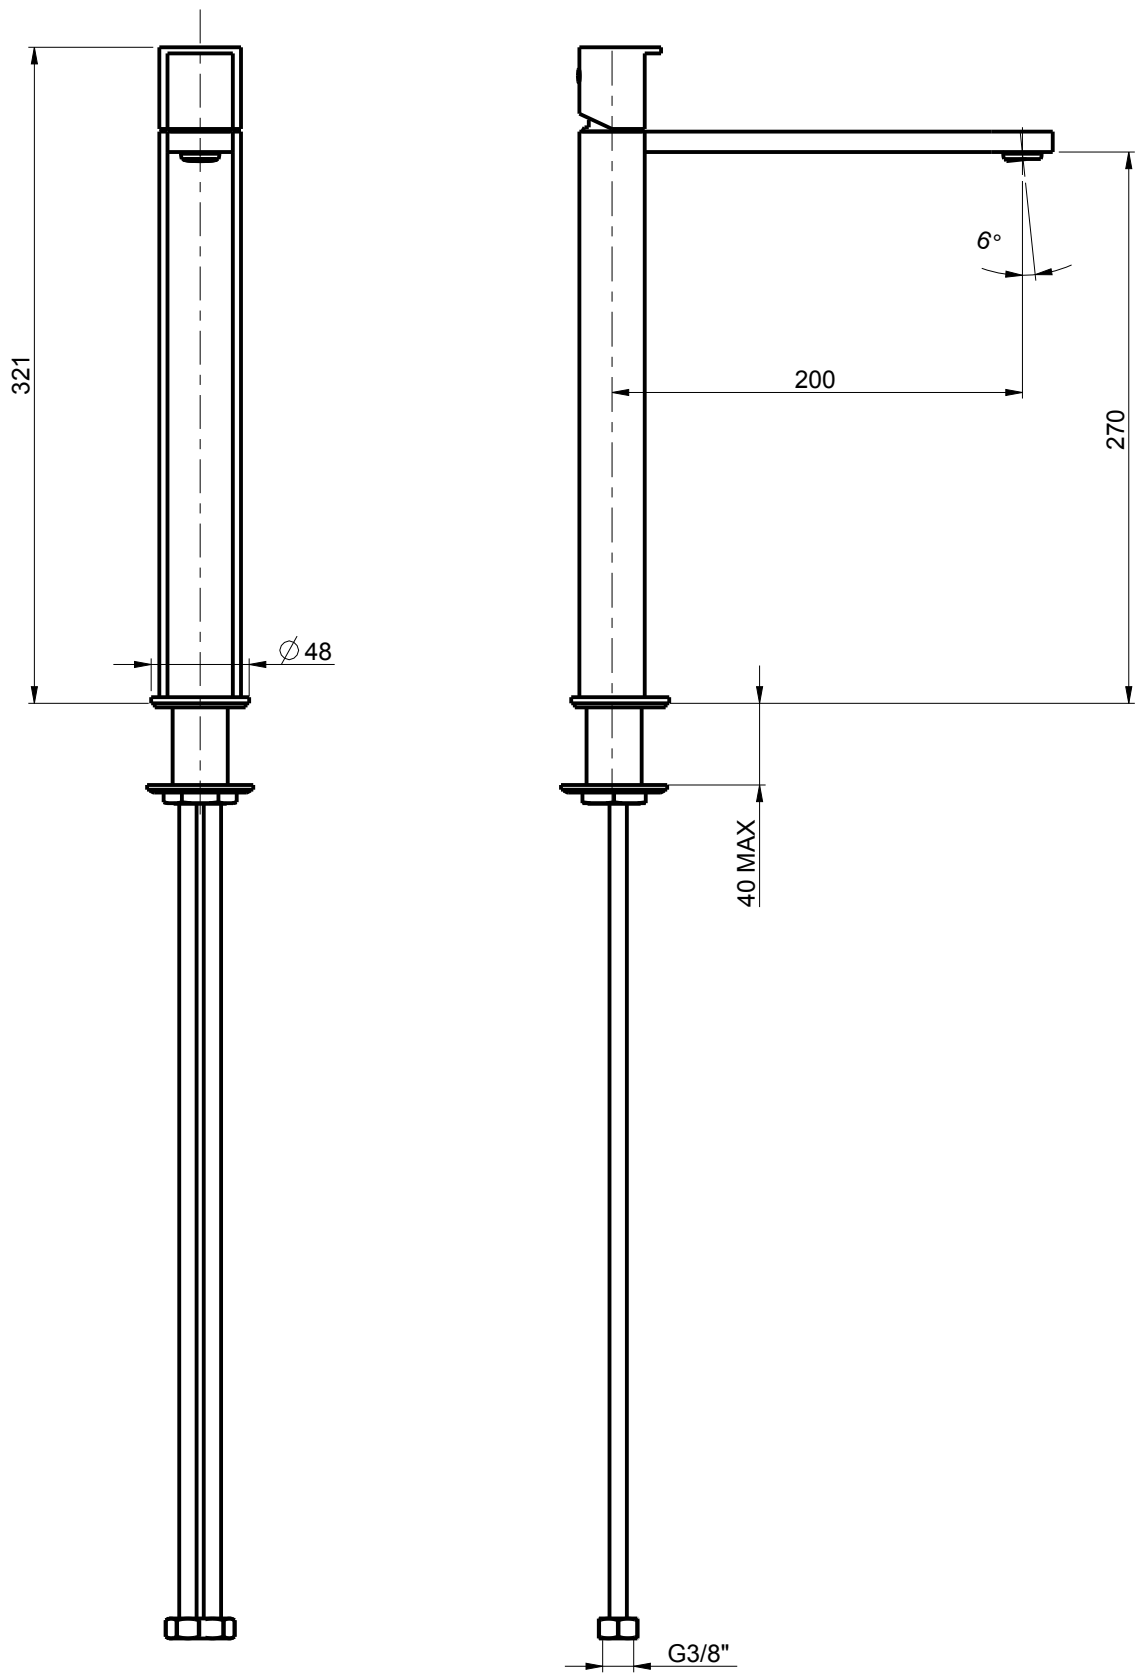

DIAMETRO FORO:
HOLE DIAMETER:

35 mm

RUBINETTERIE
F.lli Frattini

DESCRIZIONE: MONOCOMANDO PER LAVABO MODELLO ALTO

DESCRIPTION: High version single-lever washbasin mixer without waste

ARTICOLO N°: 89065A

SERIE: BORGIA

REV.: 0

DATA
26/03/19

SCALA 27:100