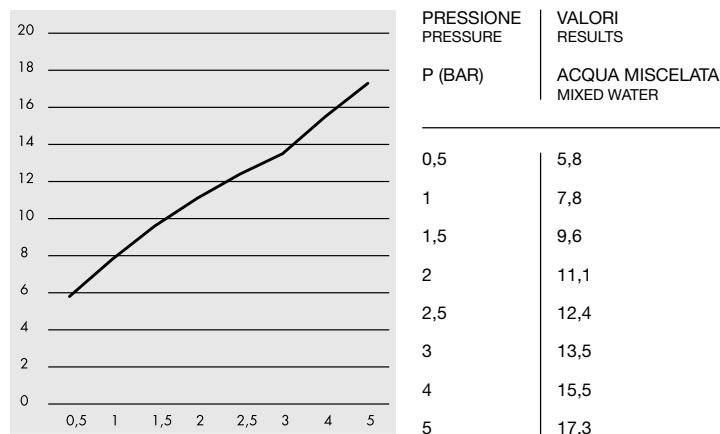

Cuerpo empotrado universal para mezclador ducha, cartucha Ø35, inversor discos ceramicos 1-2 vias

UP-Universal Körper für Duschenmischer, Ø35 Kartusche, 1-2 Wege Umsteller mit Keramik Scheiben

Livella inclusa  
Bubble level included

## PORTATA 1 VIA / 1-WAY FLOW

PROVE DI PORTATA - FLOW RATE (L/MIN)