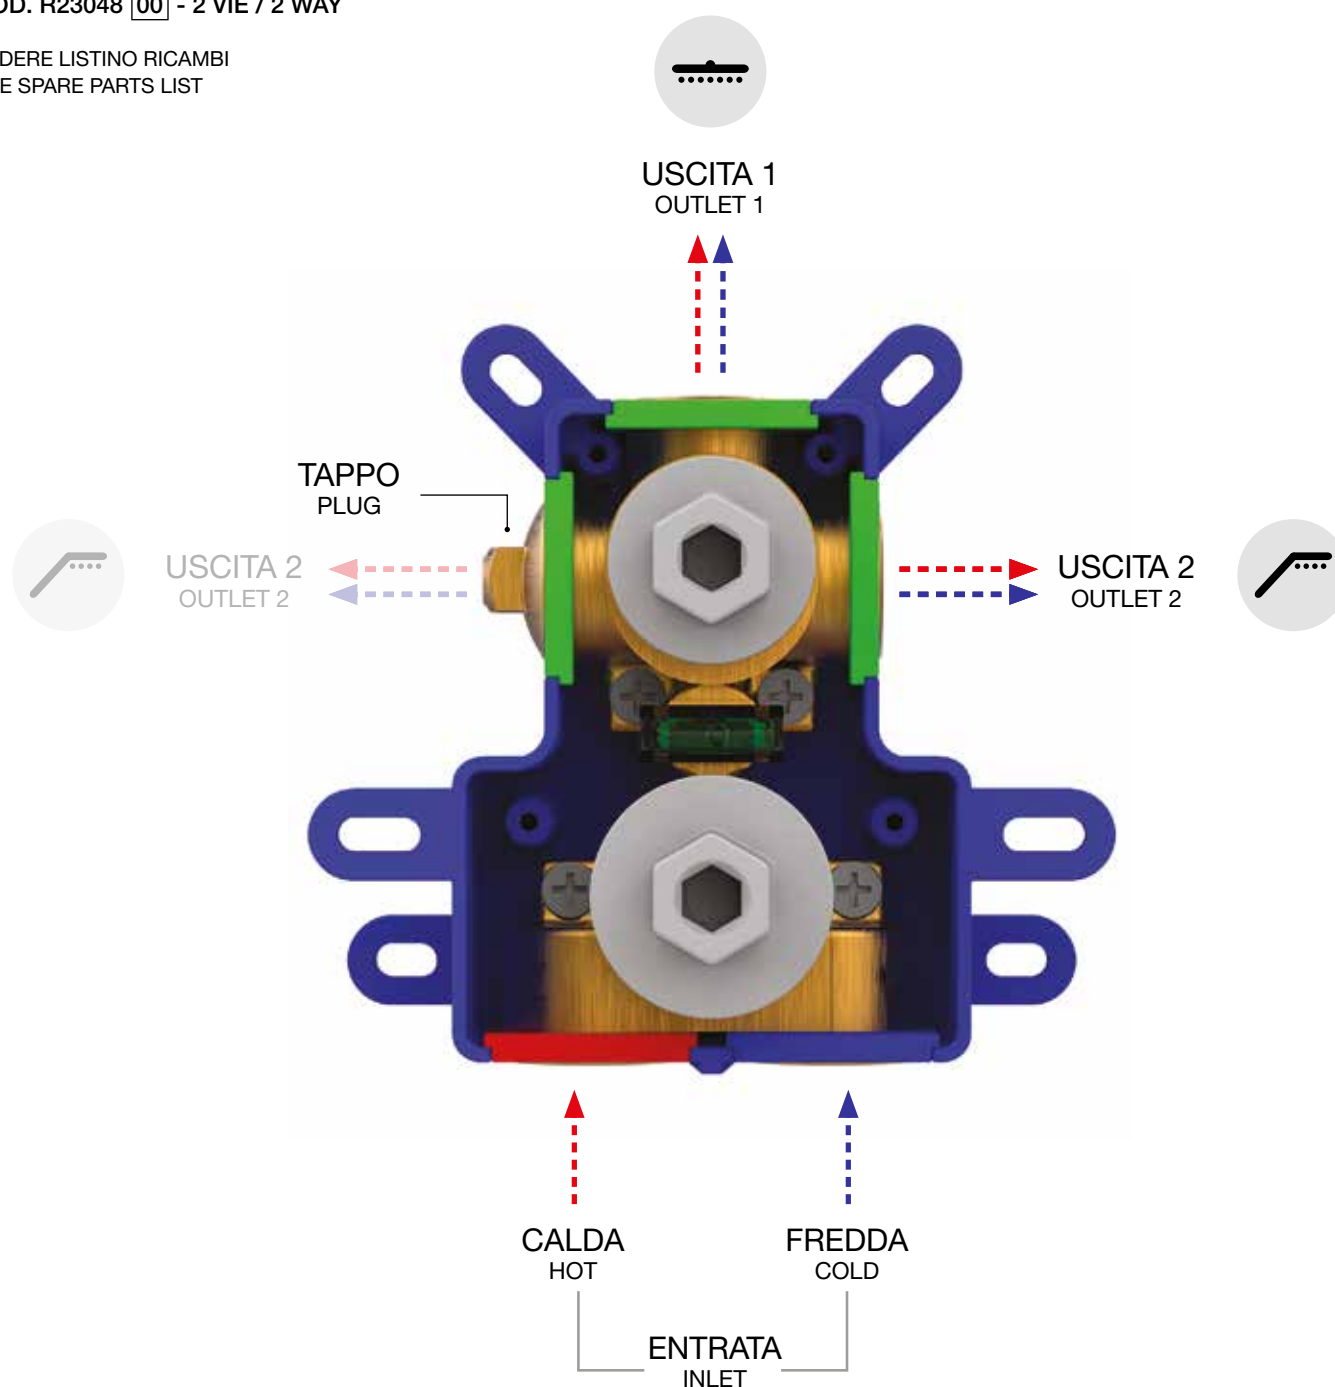

## TOLLERANZA INSTALLAZIONE PIASTRA IN ABS

ABS PLATE INSTALLATION TOLERANCE

19 mm

codice finitura  
finishing code

COD. R23049 00 - 1 VIA / 1 WAY

COD. R23048 00 - 2 VIE / 2 WAY

VEDERE LISTINO RICAMBI  
SEE SPARE PARTS LIST

**UTILIZZABILE SIA L'USCITA 2 DI DESTRA O DI SINISTRA, CHIUDENDO CON IL TAPPO L'USCITA NON UTILIZZATA**  
BOTH THE 2 RIGHT OUTLET OR LEFT OUTLET CAN BE CONNECTED BY CLOSING WITH THE CAP THE UNUSED OUTLET

# art. 98011

Corpo per monocomando incasso doccia universale, cartuccia Ø35, 1/2 vie, con deviazione a dischi ceramici

Universal built-in box shower mixer, Ø35 cartridge, 1/2 way ceramic discs diverter

Corps à encastrer universel pour mitigeur de douche, cartouche Ø35 inverseur disques céramiques 1-2 voies

Cuerpo empotrado universal para mezclador ducha, cartucha Ø35, inversor discos ceramicos 1-2 vias

UP-Universal Körper für Duschenmischer, Ø35 Kartusche, 1-2 Wege Umsteller mit Keramik Scheiben

Livella inclusa  
Bubble level included