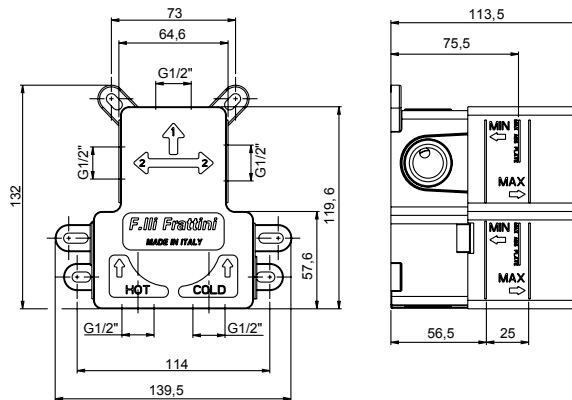

## PROFONDITÀ INCASSO

DEPTH BUILT-IN SHOWER MIXER

56,5 mm

# art. 98011

Corpo per monocomando incasso doccia universale, cartuccia Ø35, 1/2 vie, con deviazione a dischi ceramici

Universal built-in box shower mixer, Ø35 cartridge, 1/2 way ceramic discs diverter

Corps à encastrer universel pour mitigeur de douche, cartouche Ø35 inverseur disques céramiques 1-2 voies

Cuerpo empotrado universal para mezclador ducha, cartucha Ø35, inversor discos ceramicos 1-2 vias

UP-Universal Körper für Duschenmischer, Ø35 Kartusche, 1-2 Wege Umsteller mit Keramik Scheiben

Livella inclusa  
Bubble level included