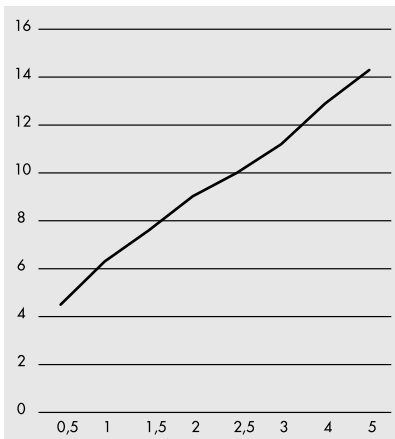

UP-Box für Shut off Set mit Einhebelmischer, Kartusche Ø25

Livella inclusa
Bubble level included

ESEMPIO DI ESTETICA
EXAMPLE OF EXTERNAL
VISIBLE COMPONENTS

art. 55404

PORTATA 1 VIA / 1-WAY FLOW

PROVE DI PORTATA - FLOW RATE (L/MIN)

PRESSIONE PRESSURE P (BAR)	VALORI RESULTS ACQUA MISCELATA MIXED WATER
0,5	4,5
1	6,3
1,5	7,6
2	9,03
2,5	10
3	11,2
4	12,9
5	14,3

DATI TECNICI / TECHNICAL SPECIFICATIONS

1 VIA
1-WAY

FACILE INSTALLAZIONE
EASY INSTALLATION