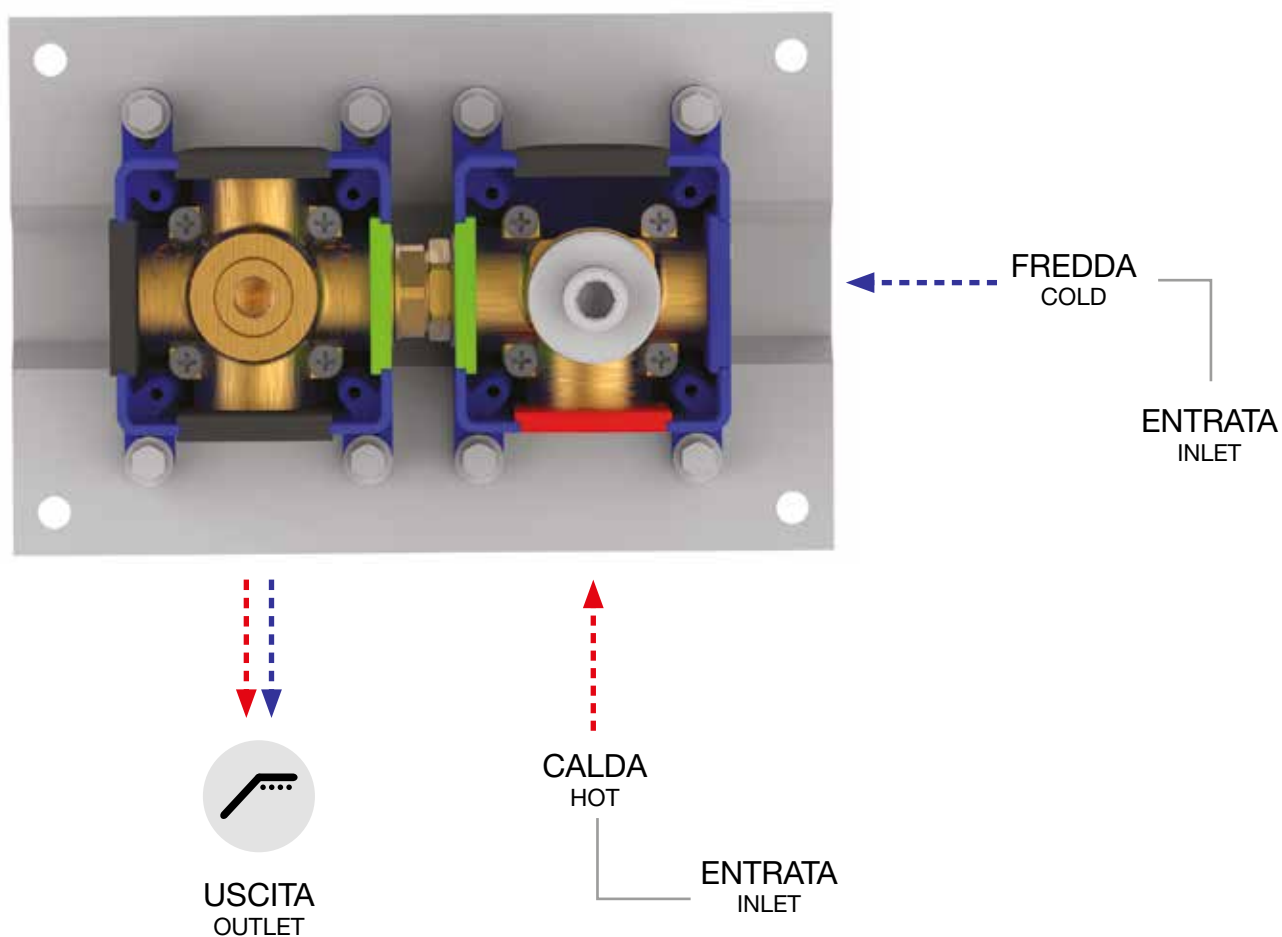

System Box art. 98500

PROFONDITÀ INCASSO

DEPTH BUILT-IN SHOWER MIXER

64 mm

TOLLERANZA INSTALLAZIONE PIASTRA IN OTTONE

BRASS PLATE INSTALLATION TOLERANCE

20 mm

PROLUNGA AGGIUNTIVA

ADDITIONAL EXTENSION

+ 20 mm

codice finitura
finishing code

COD. R23085 00

VEDERE LISTINO RICAMBI
SEE SPARE PARTS LIST

MECCANICO
MECHANICAL BOX

98500

Corpo per monocomando incasso kit shut-off universale, cartuccia Ø25

Shut off universal built-in box with single lever mixer, cartridge Ø25

Corps universel à encastrer pour douchette shut off avec monocommande, cartouche Ø25

Cuerpo universal empotrado para tele ducha shut off con monomando, cartucho Ø25

UP-Box für Shut off Set mit Einhebelmischer, Kartusche Ø25

Livella inclusa
Bubble level included

ESEMPIO DI ESTETICA
EXAMPLE OF EXTERNAL
VISIBLE COMPONENTS

art. 55404

PORTATA 1 VIA / 1-WAY FLOW

PROVE DI PORTATA - FLOW RATE (L/MIN)