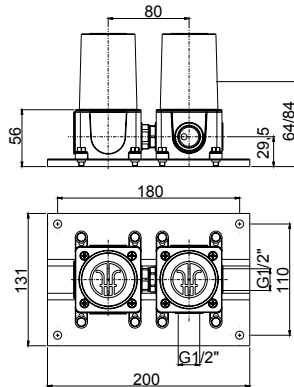

ADDITIONAL EXTENSION

+ 20 mm

codice finitura
finishing code

COD. R23085 00

VEDERE LISTINO RICAMBI
SEE SPARE PARTS LIST

MECCANICO
MECHANICAL BOX

98500

Corpo per monocomando incasso kit shut-off universale, cartuccia Ø25

Shut off universal built-in box with single lever mixer, cartridge Ø25

Corps universel à encastrer pour douchette shut off avec monocommande, cartouche Ø25

Cuerpo universal empotrado para tele ducha shut off con monomando, cartucho Ø25

UP-Box für Shut off Set mit Einhebelmischer, Kartusche Ø25

Livella inclusa
Bubble level included

ESEMPIO DI ESTETICA
EXAMPLE OF EXTERNAL
VISIBLE COMPONENTS

art. 55404

PORTATA 1 VIA / 1-WAY FLOW

PROVE DI PORTATA - FLOW RATE (L/MIN)

PRESSIONE PRESSURE P (BAR)	VALORI RESULTS ACQUA MISCELATA MIXED WATER
0,5	4,5
1	6,3
1,5	7,6
2	9,03
2,5	10
3	11,2
4	12,9
5	14,3

DATI TECNICI / TECHNICAL SPECIFICATIONS

1 VIA
1-WAY

FACILE INSTALLAZIONE
EASY INSTALLATION