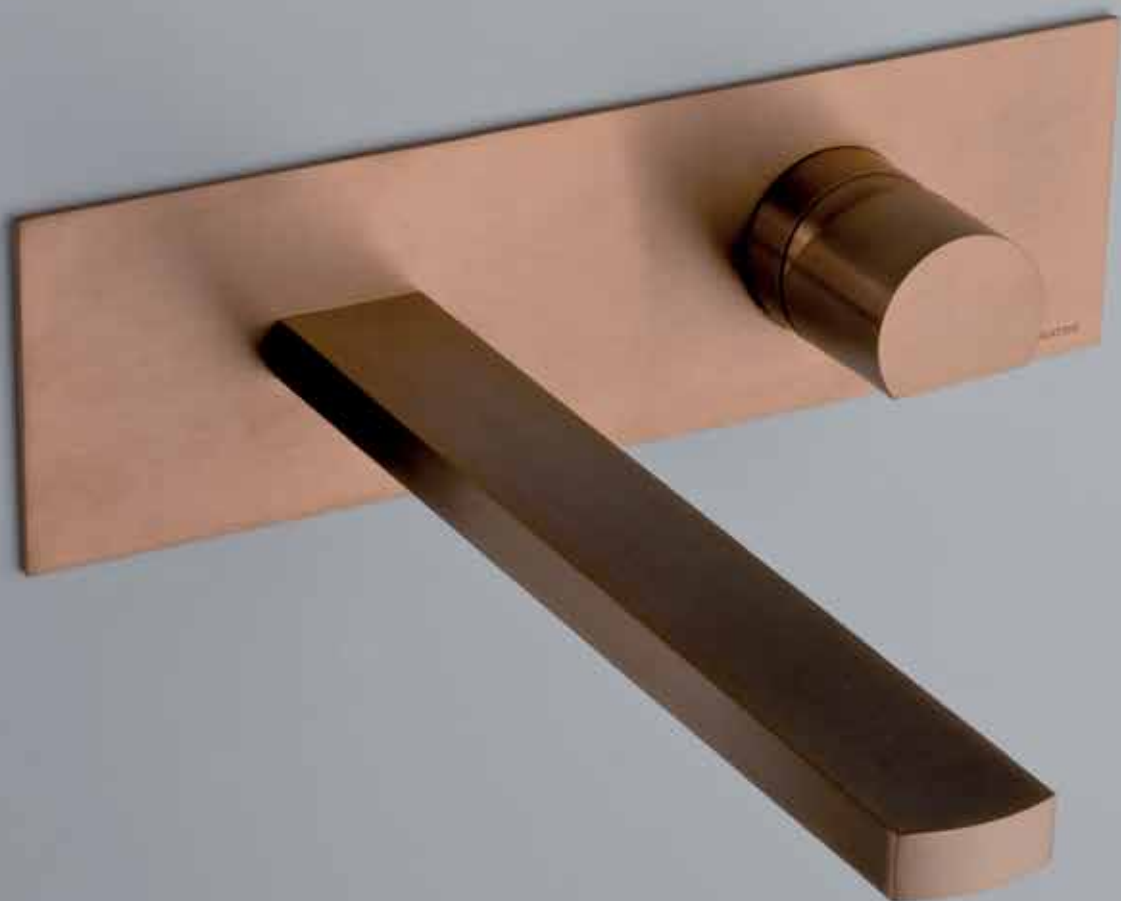

BORGIA 316 INOX

DESIGN STUDIO BMB PROGETTI

- .21 Inox 316L
- .22 PVD rosa spazzolato - Pink brushed PVD
- .23 PVD nero spazzolato - Black brushed PVD

Versioni maniglie / Handles versions

30

89528.21
Monocomando vasca incasso 2 vie con bocca di erogazione.
Built-in bath mixer with 2-way and spout.

89400.21
Supporto con presa acqua da incasso in acciaio inox.
Stainless steel inlet water connection.

89712V3.21

Miscelatore incasso doccia termostatico 3 vie.
3 way built-in thermostatic shower mixer.

89607.21