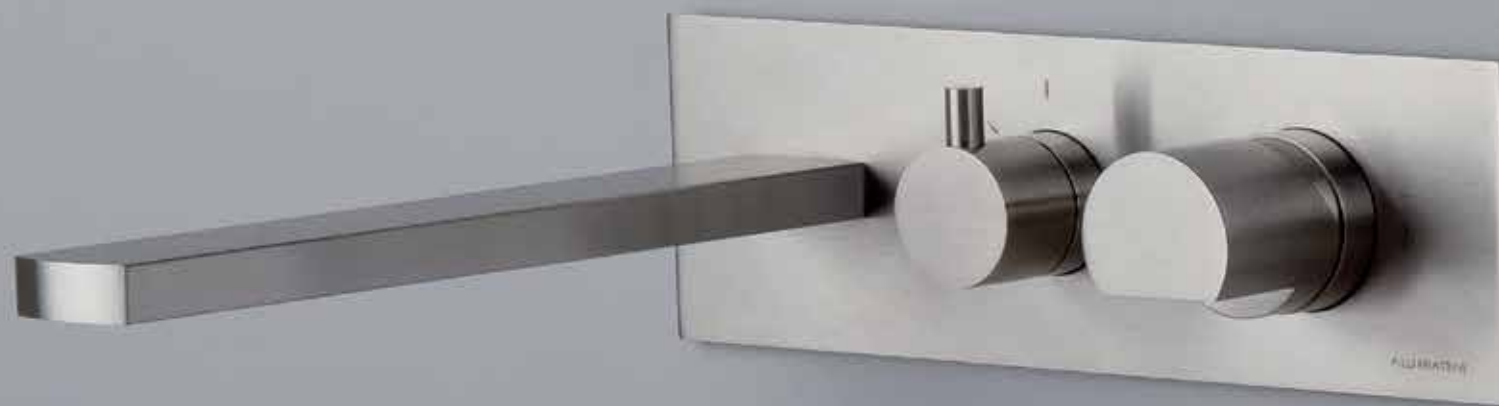

30

89528.21
Monocomando vasca incasso 2 vie con bocca di erogazione.
Built-in bath mixer with 2-way and spout.

89400.21
Supporto con presa acqua da incasso in acciaio inox.
Stainless steel inlet water connection.