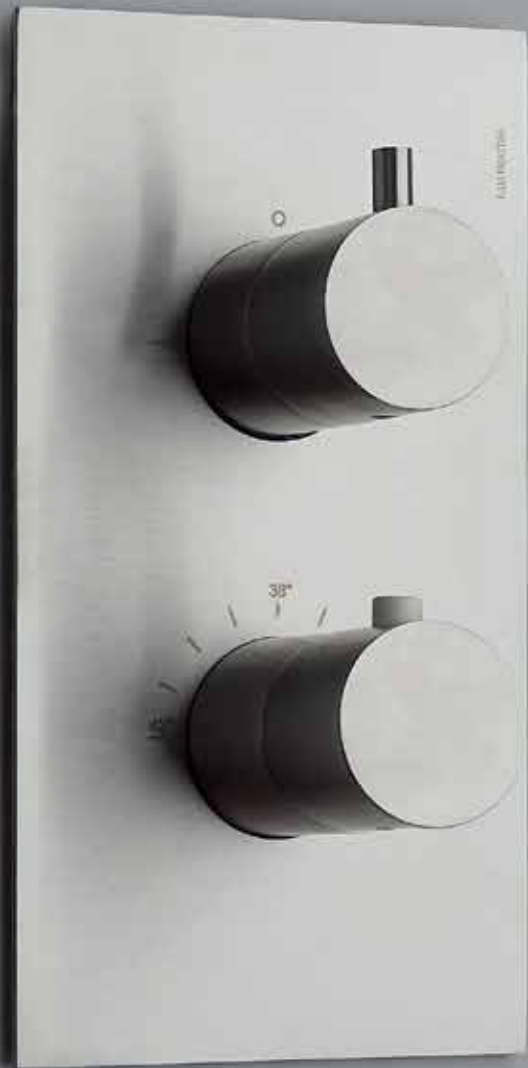

69465.22
Monocomando lavabo modello alto.
High version single-lever washbasin.

69547.21
Batteria lavabo a parete.
Built-in washbasin mixer.

69712V2.21

Miscelatore incasso doccia termostatico 2-3 vie.
2-3 way built-in thermostatic shower mixer.