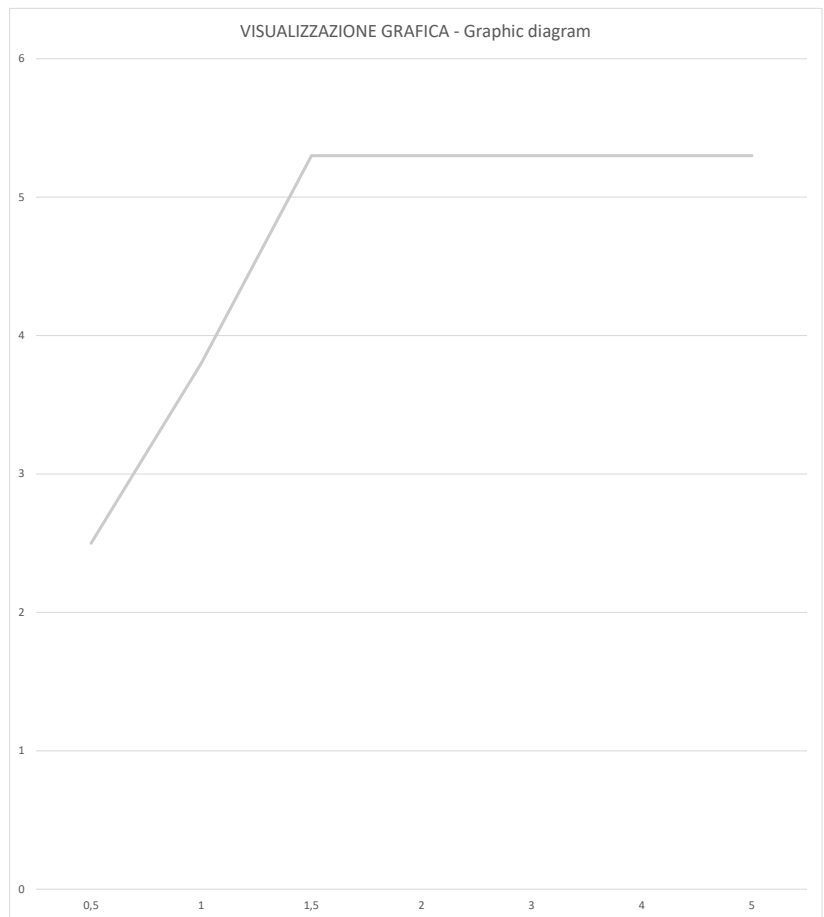

Pepe XLS
12450S **Monocomando lavabo - Washbasin mixer**

Prove di portata - Flow rate (L/min)

Pressione Pressure	Valori Results
P (bar)	Acqua miscelata Mixed Water
0,5	2,5
1	3,8
1,5	5,3
2	5,3
3	5,3
4	5,3
5	5,3

Data: 08/10/2021

Note: Test effettuato con aeratore limitato 6 lt/min