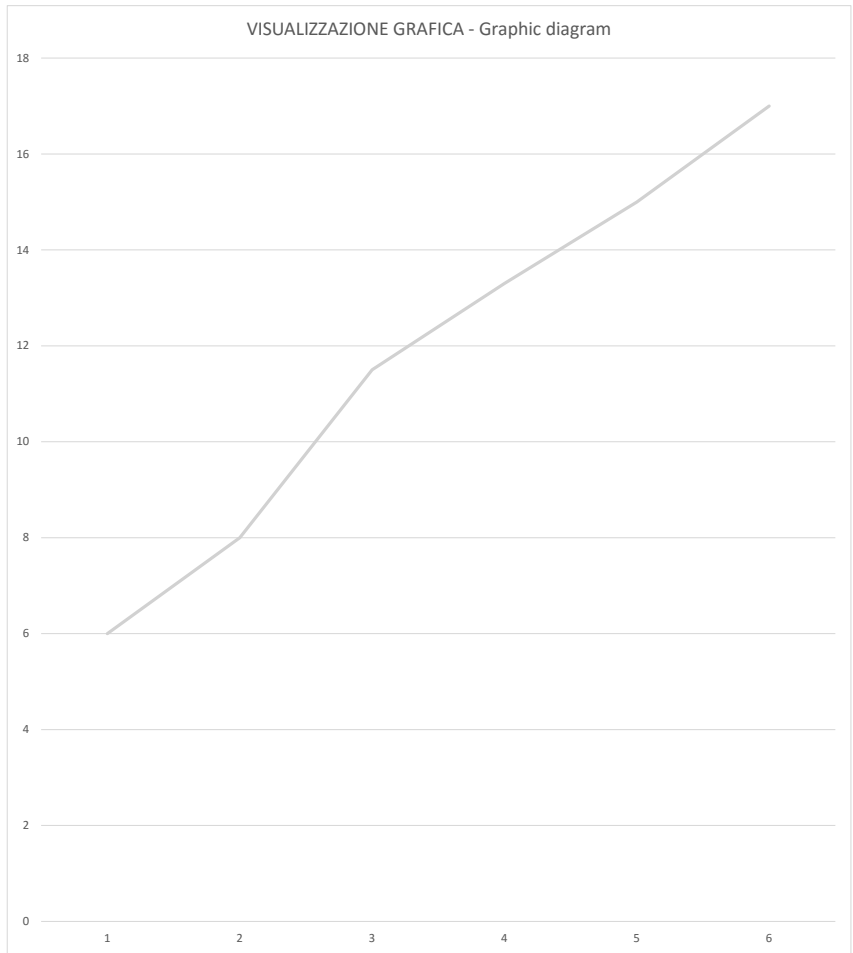

RUBINETTERIE

F.lli Frattini

Made in Italy dal 1958

Pepe

12595 Lavabo a pavimento - Free standing basin mixer spout

Prove di portata - Flow rate (L/min)

Pressione Pressure	Valori Results
P (bar)	Soffione Showe head
0,5	6
1	8
2	11,5
3	13,3
4	15
5	17

Data:

Note: _____

_____

_____

_____

_____

_____