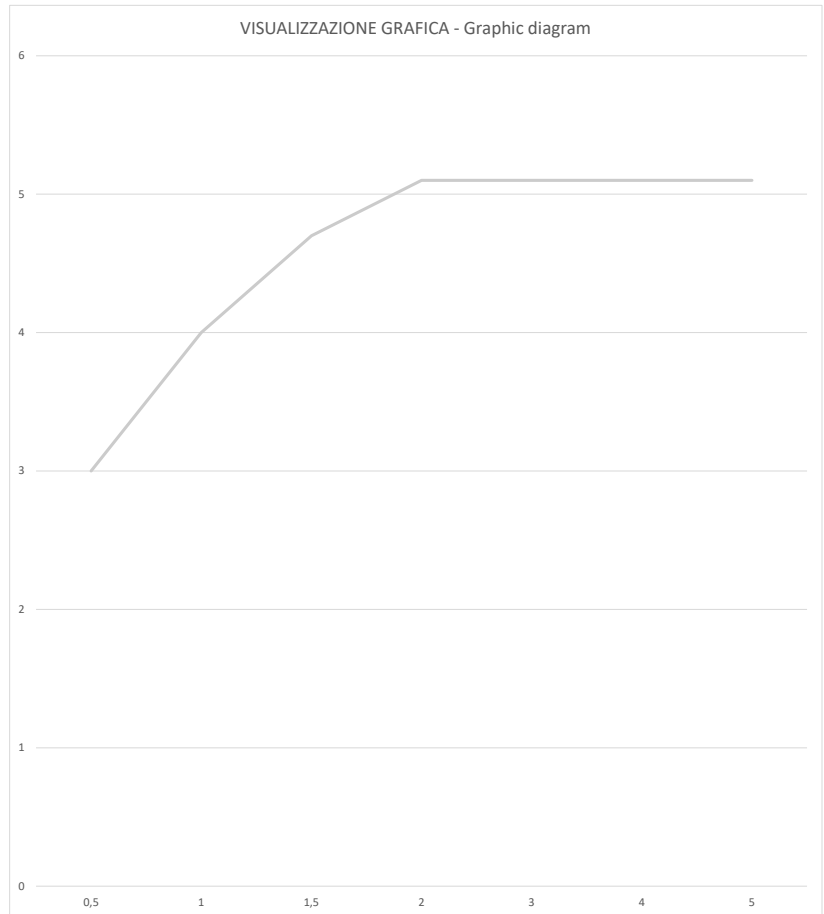

Gaia S
55547AS Lavabo a parete s/scar. - Built-in washbasin mixer

Prove di portata - Flow rate (L/min)

Pressione Pressure	Valori Results
P (bar)	Acqua miscelata Mixed Water
0,5	3
1	4
1,5	4,7
2	5,1
3	5,1
4	5,1
5	5,1

Data: 28/10/2021

Note: Test effettuato con aeratore limitato 6 lt/min