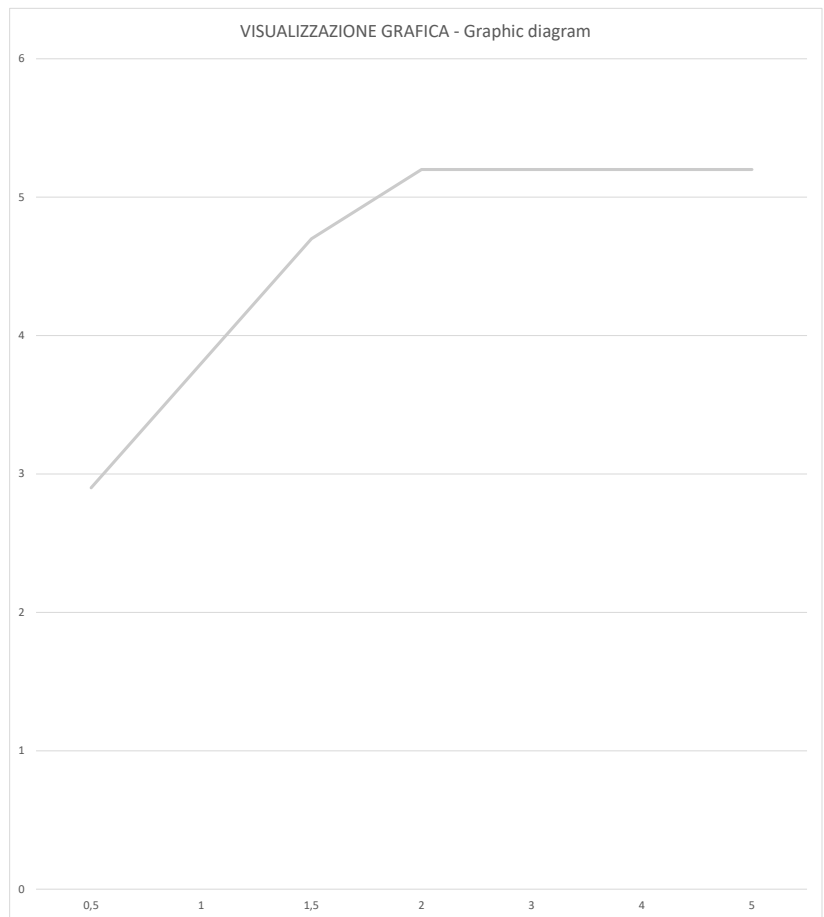

Delizia
58080 Monocomando bidet - Single-lever bidet mixer

Prove di portata - Flow rate (L/min)

Pressione Pressure	Valori Results
P (bar)	Acqua miscelata Mixed Water
0,5	2,9
1	3,8
1,5	4,7
2	5,2
3	5,2
4	5,2
5	5,2

Data: 27/10/2021

Note: Test effettuato con aeratore limitato 6 lt/min