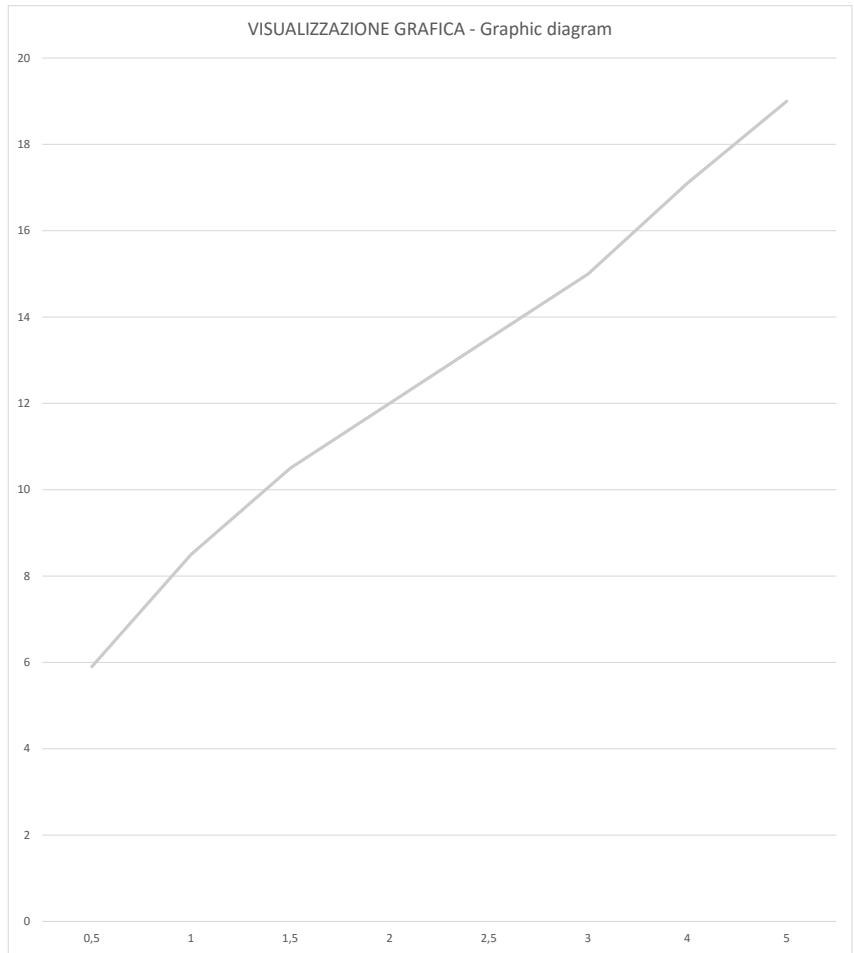

RUBINETTERIE
F.lli Frattini
Made in Italy dal 1958

Tolomeo
83595 Lavabo a pavimento - Free standing basin mixer spout

Prove di portata - Flow rate (L/min)

Pressione Pressure	Valori Results
P (bar)	Soffione Showe head
0,5	5,9
1	8,5
1,5	10,5
2	12
2,5	13,5
3	15
4	17,1
5	19

Data: 20/07/2019

Note: _____
_____
_____
_____
_____
_____