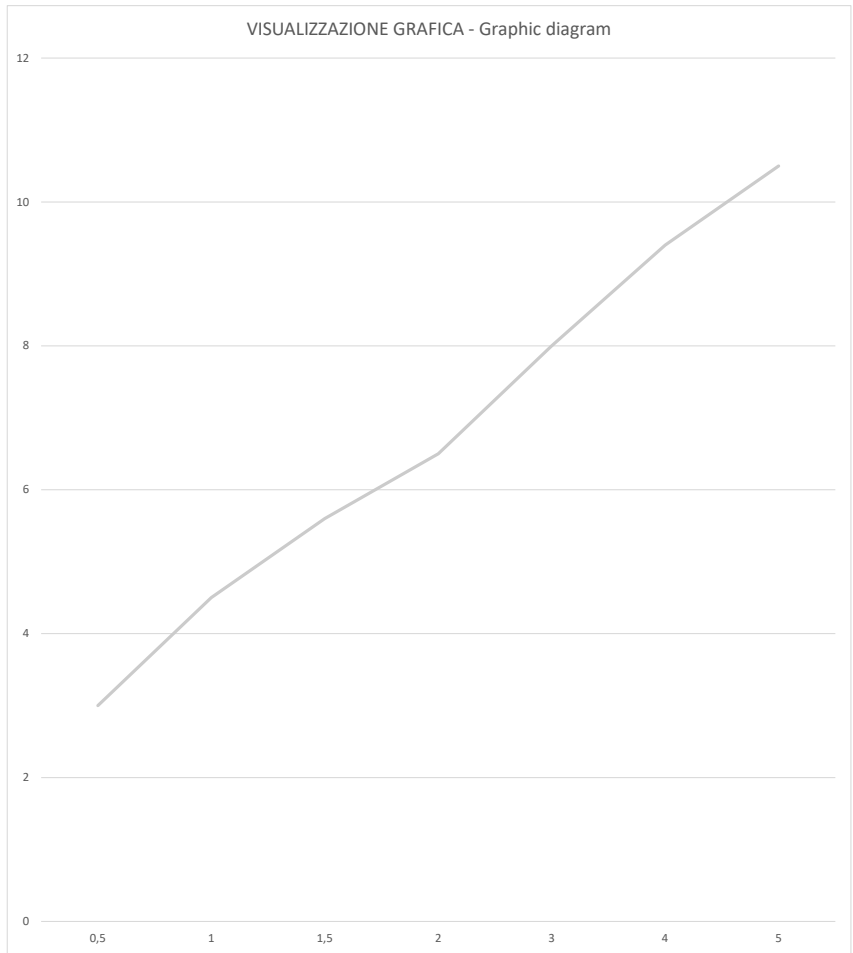

RUBINETTERIE

F.lli Frattini

Made in Italy dal 1958

Borgia

89172B

Monocomando lavello - Single-lever sink mixer

Prove di portata - Flow rate (L/min)

Pressione Pressure	Valori Results
P (bar)	Acqua miscelata Mixed Water
0,5	3
1	4,5
1,5	5,6
2	6,5
3	8
4	9,4
5	10,5

Data: 22/06/2021

VISUALIZZAZIONE GRAFICA - Graphic diagram

Note: _____
_____
_____
_____
_____
_____