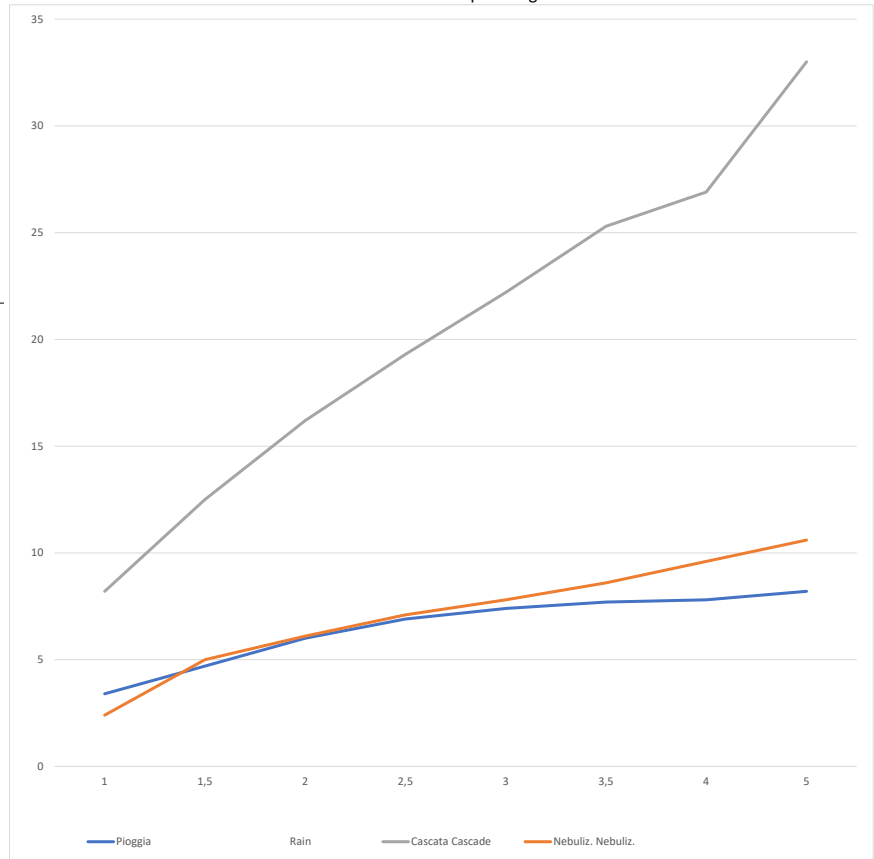

Soffione
90948 Soffione 4 funzioni a parete - Shower head 4 functions

VISUALIZZAZIONE GRAFICA - Graphic diagram

Prove di portata - Flow rate (L/min)

Pressione Pressure P (bar)	Valori Results		
	Pioggia	Cascata	Nebuliz.
	Rain	Cascade	Nebuliz.
1	3,4	8,2	2,4
1,5	4,7	12,5	5
2	6	16,2	6,1
2,5	6,9	19,3	7,1
3	7,4	22,2	7,8
3,5	7,7	25,3	8,6
4	7,8	26,9	9,6
5	8,2	33	10,6

Data:

Note: _____
_____
_____
_____
_____
_____